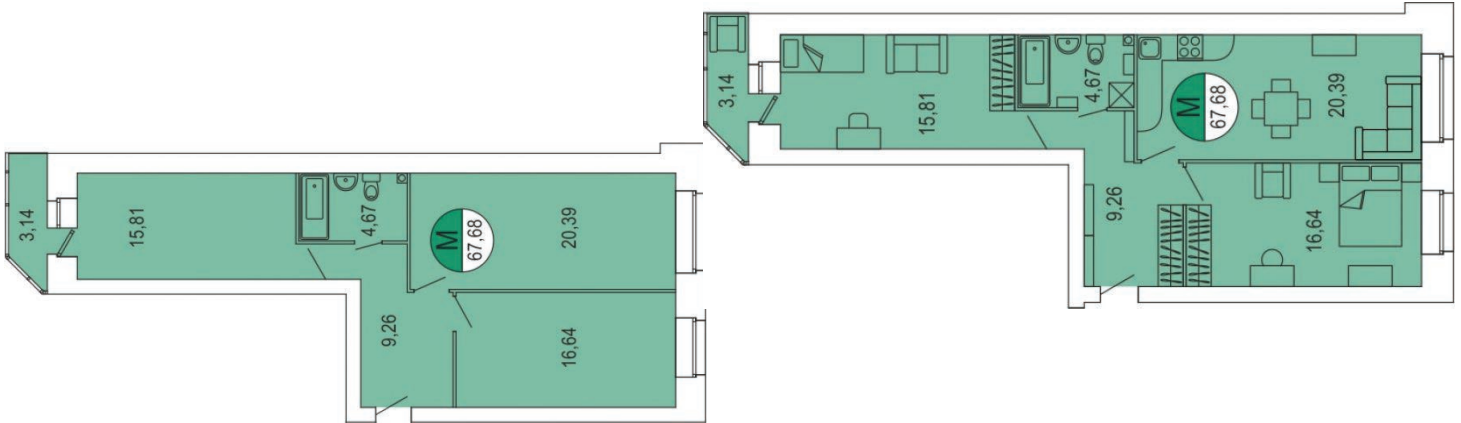

ЖК Парус / 1 очередь / 2 подъезд / 6 этаж / кв. 98

Цена: 4 600 000 р.

Метраж: 67,68 м²

ТИП ОТДЕЛКИ

БЕЛАЯ ОТДЕЛКА ВКЛЮЧАЕТ В СЕБЯ:

- Подготовка стен под покраску/поклею обоев: штукатурка и шпаклевка
- Выравнивание (заделка рустов) и побелка потолка
- Установка многокамерных оконных блоков с подоконниками и откосами
- Выравнивание пола (стяжка)
- Обмазочная гидроизоляция ванных комнат и с/у
- Разводка электричества по квартире с установкой электрических розеток и выключателей по проекту
- Установка розеток для телефона, Интернета, ТВ антенны
- Установка счетчиков электроснабжения, счетчиков горячей и холодной воды
- Установка стальных, входных дверей со звукоизоляцией
- Установка алюминиевых радиаторов с ручными терморегуляторами