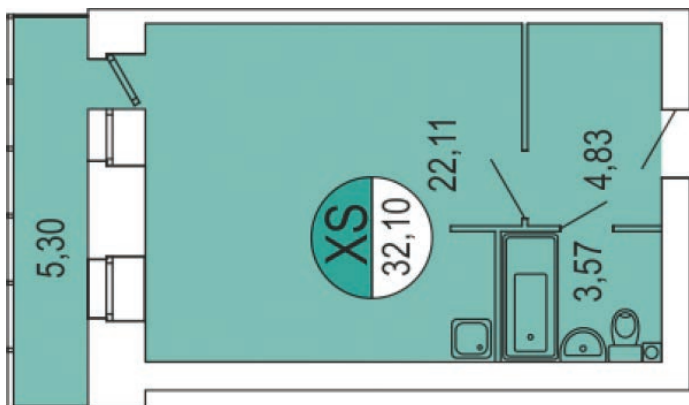

**ЖК Парус / 1 очередь / 2 подъезд / 6 этаж / кв. 95**

Цена: 2 552 941 р.

Метраж: 32,10 м<sup>2</sup>

**ТИП ОТДЕЛКИ**

**БЕЛАЯ ОТДЕЛКА ВКЛЮЧАЕТ В СЕБЯ:**

- Подготовка стен под покраску/поклейку обоев: штукатурка и шпаклевка
- Выравнивание (заделка рустов) и побелка потолка
- Установка многокамерных оконных блоков с подоконниками и откосами
- Выравнивание пола (стяжка)
- Обмазочная гидроизоляция ванных комнат и с/у
- Разводка электричества по квартире с установкой электрических розеток и выключателей по проекту
- Установка розеток для телефона, Интернета, ТВ антенны
- Установка счетчиков электроснабжения, счетчиков горячей и холодной воды
- Установка стальных, входных дверей со звукоизоляцией
- Установка алюминиевых радиаторов с ручными терморегуляторами