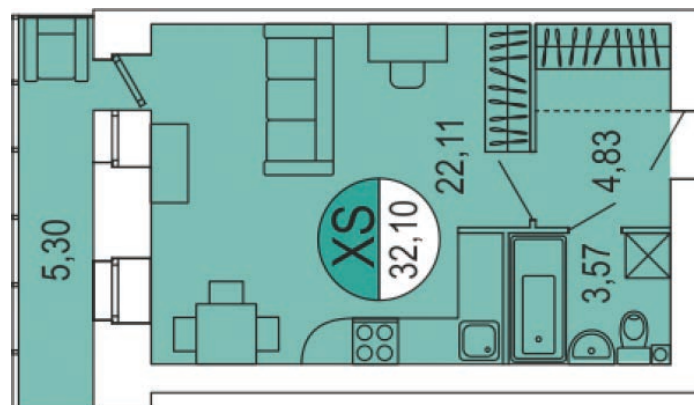

**ЖК Парус / 1 очередь / 2 подъезд / 6 этаж / кв. 95**

Цена: 2 552 941 р.

Метраж: 32,10 м<sup>2</sup>

**ТИП ОТДЕЛКИ**

**БЕЛАЯ ОТДЕЛКА ВКЛЮЧАЕТ В СЕБЯ:**

- Подготовка стен под покраску/поклейку обоев: штукатурка и шпаклевка
- Выравнивание (заделка рустов) и побелка потолка
- Установка многокамерных оконных блоков с подоконниками и откосами
- Выравнивание пола (стяжка)
- Обмазочная гидроизоляция ванных комнат и с/у
- Разводка электричества по квартире с установкой электрических розеток и выключателей по проекту
- Установка розеток для телефона, Интернета, ТВ антенны
- Установка счетчиков электроснабжения, счетчиков горячей и холодной воды
- Установка стальных, входных дверей со звукоизоляцией
- Установка алюминиевых радиаторов с ручными терморегуляторами