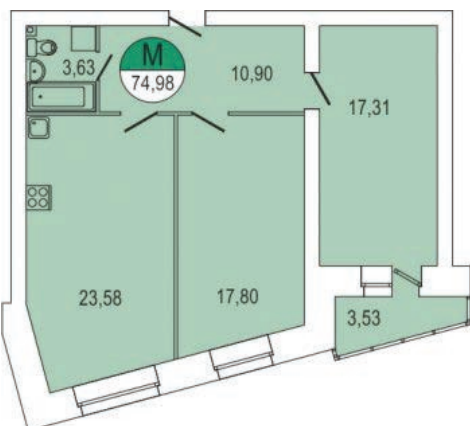

ЖК Парус / 1 очередь / 2 подъезд / 4 этаж / кв. 85

Цена: 4 788 235 р.

Метраж: 74,98 м²

ТИП ОТДЕЛКИ

БЕЛАЯ ОТДЕЛКА ВКЛЮЧАЕТ В СЕБЯ:

- Подготовка стен под покраску/поклею обоев: штукатурка и шпаклевка
- Выравнивание (заделка рустов) и побелка потолка
- Установка многокамерных оконных блоков с подоконниками и откосами
- Выравнивание пола (стяжка)
- Обмазочная гидроизоляция ванных комнат и с/у
- Разводка электричества по квартире с установкой электрических розеток и выключателей по проекту
- Установка розеток для телефона, Интернета, ТВ антенны
- Установка счетчиков электроснабжения, счетчиков горячей и холодной воды
- Установка стальных, входных дверей со звукоизоляцией
- Установка алюминиевых радиаторов с ручными терморегуляторами