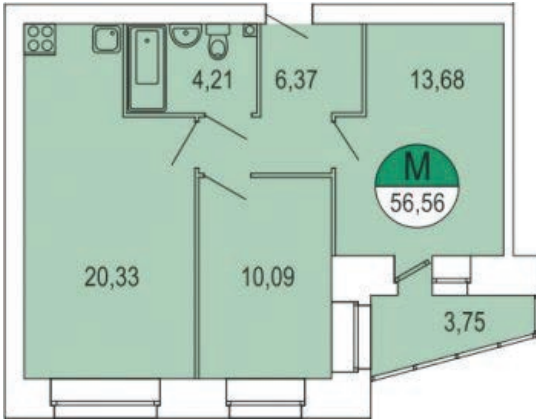

ЖК Парус / 1 очередь / 1 подъезд / 2 этаж / кв. 8

Цена: 3 882 353 р.

Метраж: 56,56 м²

ТИП ОТДЕЛКИ

БЕЛАЯ ОТДЕЛКА ВКЛЮЧАЕТ В СЕБЯ:

- Подготовка стен под покраску/поклейку обоев: штукатурка и шпаклевка
- Выравнивание (заделка рустов) и побелка потолка
- Установка многокамерных оконных блоков с подоконниками и откосами
- Выравнивание пола (стяжка)
- Обмазочная гидроизоляция ванных комнат и с/у
- Разводка электричества по квартире с установкой электрических розеток и выключателей по проекту
- Установка розеток для телефона, Интернета, ТВ антенны
- Установка счетчиков электроснабжения, счетчиков горячей и холодной воды
- Установка стальных, входных дверей со звукоизоляцией
- Установка алюминиевых радиаторов с ручными терморегуляторами