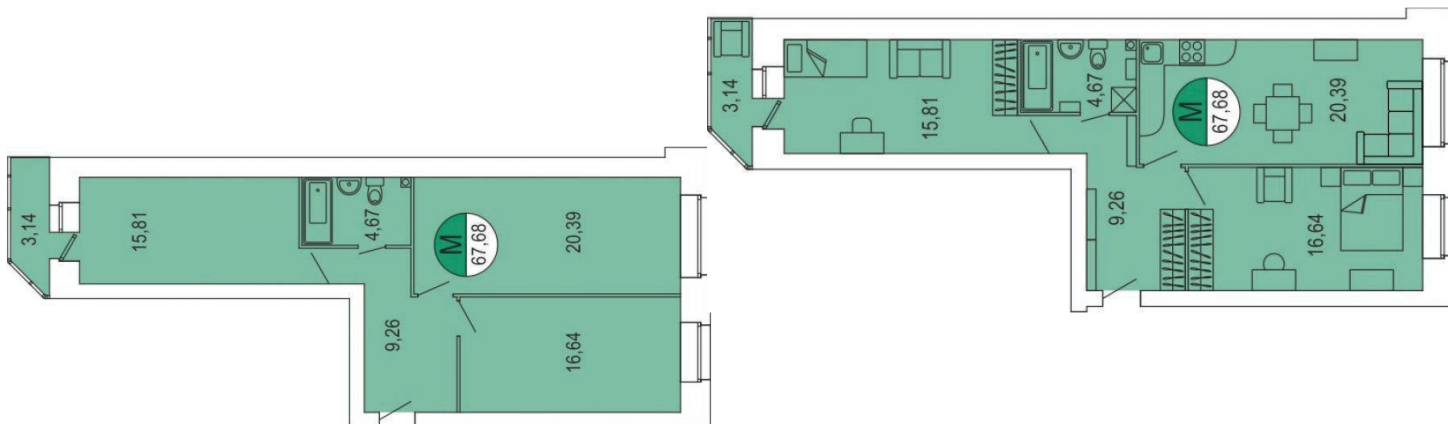

ЖК Парус / 1 очередь / 2 подъезд / 2 этаж / кв. 70

Цена: 4 400 000 р.

Метраж: 67,68 м²

ТИП ОТДЕЛКИ

БЕЛАЯ ОТДЕЛКА ВКЛЮЧАЕТ В СЕБЯ:

- Подготовка стен под покраску/поклейку обоев: штукатурка и шпаклевка
- Выравнивание (заделка рустов) и побелка потолка
- Установка многокамерных оконных блоков с подоконниками и откосами
- Выравнивание пола (стяжка)
- Обмазочная гидроизоляция ванных комнат и с/у
- Разводка электричества по квартире с установкой электрических розеток и выключателей по проекту
- Установка розеток для телефона, Интернета, ТВ антенны
- Установка счетчиков электроснабжения, счетчиков горячей и холодной воды
- Установка стальных, входных дверей со звукоизоляцией
- Установка алюминиевых радиаторов с ручными терморегуляторами