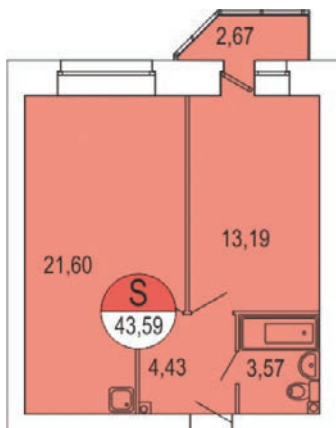

ЖК Парус / 1 очередь / 2 подъезд / 2 этаж / кв. 66

Цена: 3 352 941 р.

Метраж: 43,59 м²вв

ТИП ОТДЕЛКИ

БЕЛАЯ ОТДЕЛКА ВКЛЮЧАЕТ В СЕБЯ:

- Подготовка стен под покраску/поклейку обоев: штукатурка и шпаклевка
- Выравнивание (заделка рустов) и побелка потолка
- Установка многокамерных оконных блоков с подоконниками и откосами
- Выравнивание пола (стяжка)
- Обмазочная гидроизоляция ванных комнат и с/у
- Разводка электричества по квартире с установкой электрических розеток и выключателей по проекту
- Установка розеток для телефона, Интернета, ТВ антенны
- Установка счетчиков электроснабжения, счетчиков горячей и холодной воды
- Установка стальных, входных дверей со звукоизоляцией
- Установка алюминиевых радиаторов с ручными терморегуляторами