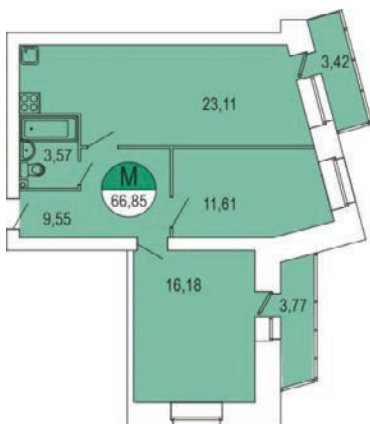

ЖК Парус / 1 очередь / 1 подъезд / 9 этаж / кв. 63

Цена: 4 623 529 р.

Метраж: 68,85 м²

ТИП ОТДЕЛКИ

БЕЛАЯ ОТДЕЛКА ВКЛЮЧАЕТ В СЕБЯ:

- Подготовка стен под покраску/поклею обоев: штукатурка и шпаклевка
- Выравнивание (заделка рустов) и побелка потолка
- Установка многокамерных оконных блоков с подоконниками и откосами
- Выравнивание пола (стяжка)
- Обмазочная гидроизоляция ванных комнат и с/у
- Разводка электричества по квартире с установкой электрических розеток и выключателей по проекту
- Установка розеток для телефона, Интернета, ТВ антенны
- Установка счетчиков электроснабжения, счетчиков горячей и холодной воды
- Установка стальных, входных дверей со звукоизоляцией
- Установка алюминиевых радиаторов с ручными терморегуляторами