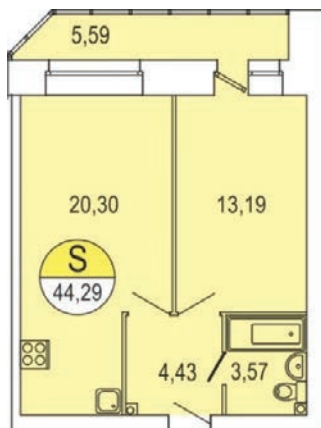

**ЖК Парус / 1 очередь / 1 подъезд / 9 этаж / кв. 61**

Цена: 3 458 824 р.

Метраж: 44,29 м<sup>2</sup>

**ТИП ОТДЕЛКИ**

**БЕЛАЯ ОТДЕЛКА ВКЛЮЧАЕТ В СЕБЯ:**

- Подготовка стен под покраску/поклею обоев: штукатурка и шпаклевка
- Выравнивание (заделка рустов) и побелка потолка
- Установка многокамерных оконных блоков с подоконниками и откосами
- Выравнивание пола (стяжка)
- Обмазочная гидроизоляция ванных комнат и с/у
- Разводка электричества по квартире с установкой электрических розеток и выключателей по проекту
- Установка розеток для телефона, Интернета, ТВ антенны
- Установка счетчиков электроснабжения, счетчиков горячей и холодной воды
- Установка стальных, входных дверей со звукоизоляцией
- Установка алюминиевых радиаторов с ручными терморегуляторами