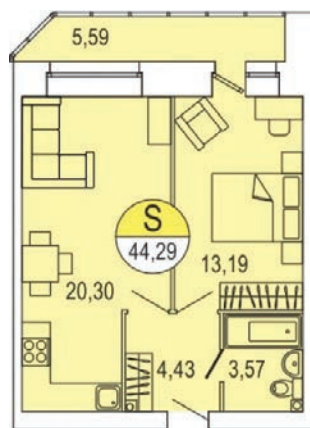

**ЖК Парус / 1 очередь / 1 подъезд / 9 этаж / кв. 61**

Цена: 3 458 824 р.

Метраж: 44,29 м<sup>2</sup>

**ТИП ОТДЕЛКИ**

**БЕЛАЯ ОТДЕЛКА ВКЛЮЧАЕТ В СЕБЯ:**

- Подготовка стен под покраску/поклею обоев: штукатурка и шпаклевка
- Выравнивание (заделка рустов) и побелка потолка
- Установка многокамерных оконных блоков с подоконниками и откосами
- Выравнивание пола (стяжка)
- Обмазочная гидроизоляция ванных комнат и с/у
- Разводка электричества по квартире с установкой электрических розеток и выключателей по проекту
- Установка розеток для телефона, Интернета, ТВ антенны
- Установка счетчиков электроснабжения, счетчиков горячей и холодной воды
- Установка стальных, входных дверей со звукоизоляцией
- Установка алюминиевых радиаторов с ручными терморегуляторами