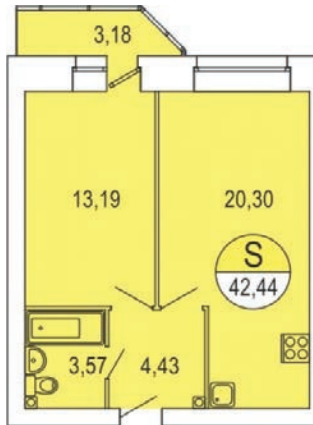

ЖК Парус / 1 очередь / 1 подъезд / 9 этаж / кв. 60

Цена: 3 517 647 р.

Метраж: 42,44 м²

ТИП ОТДЕЛКИ

БЕЛАЯ ОТДЕЛКА ВКЛЮЧАЕТ В СЕБЯ:

- Подготовка стен под покраску/поклейку обоев: штукатурка и шпаклевка
- Выравнивание (заделка рустов) и побелка потолка
- Установка многокамерных оконных блоков с подоконниками и откосами
- Выравнивание пола (стяжка)
- Обмазочная гидроизоляция ванных комнат и с/у
- Разводка электричества по квартире с установкой электрических розеток и выключателей по проекту
- Установка розеток для телефона, Интернета, ТВ антенны
- Установка счетчиков электроснабжения, счетчиков горячей и холодной воды
- Установка стальных, входных дверей со звукоизоляцией
- Установка алюминиевых радиаторов с ручными терморегуляторами