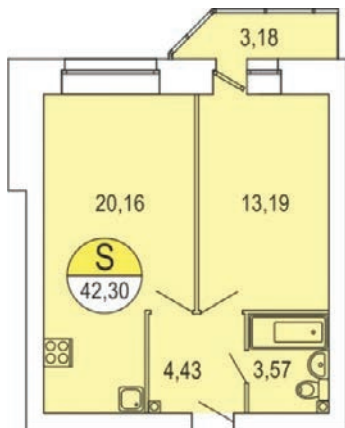

ЖК Парус / 1 очередь / 1 подъезд / 9 этаж / кв. 59

Цена: 3 388 235 р.

Метраж: 42,30 м²

ТИП ОТДЕЛКИ

БЕЛАЯ ОТДЕЛКА ВКЛЮЧАЕТ В СЕБЯ:

- Подготовка стен под покраску/поклейку обоев: штукатурка и шпаклевка
- Выравнивание (заделка рустов) и побелка потолка
- Установка многокамерных оконных блоков с подоконниками и откосами
- Выравнивание пола (стяжка)
- Обмазочная гидроизоляция ванных комнат и с/у
- Разводка электричества по квартире с установкой электрических розеток и выключателей по проекту
- Установка розеток для телефона, Интернета, ТВ антенны
- Установка счетчиков электроснабжения, счетчиков горячей и холодной воды
- Установка стальных, входных дверей со звукоизоляцией
- Установка алюминиевых радиаторов с ручными терморегуляторами