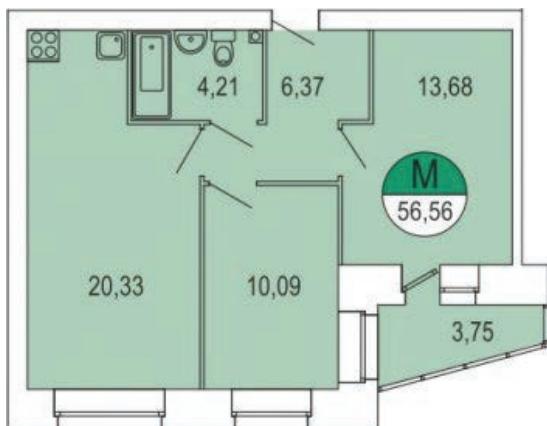

ЖК Парус / 1 очередь / 1 подъезд / 8 этаж / кв. 56

Цена: 4 141 176 р.

Метраж: 56,56 м²

ТИП ОТДЕЛКИ

БЕЛАЯ ОТДЕЛКА ВКЛЮЧАЕТ В СЕБЯ:

- Подготовка стен под покраску/поклейку обоев: штукатурка и шпаклевка
- Выравнивание (заделка рустов) и побелка потолка
- Установка многокамерных оконных блоков с подоконниками и откосами
- Выравнивание пола (стяжка)
- Обмазочная гидроизоляция ванных комнат и с/у
- Разводка электричества по квартире с установкой электрических розеток и выключателей по проекту
- Установка розеток для телефона, Интернета, ТВ антенны
- Установка счетчиков электроснабжения, счетчиков горячей и холодной воды
- Установка стальных, входных дверей со звукоизоляцией
- Установка алюминиевых радиаторов с ручными терморегуляторами