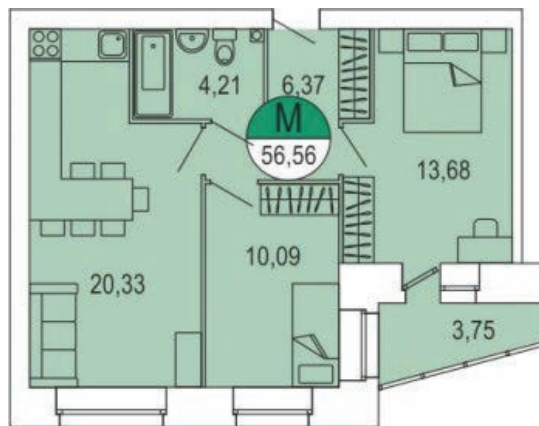

ЖК Парус / 1 очередь / 1 подъезд / 8 этаж / кв. 56

Цена: 4 141 176 р.

Метраж: 56,56 м²

ТИП ОТДЕЛКИ

БЕЛАЯ ОТДЕЛКА ВКЛЮЧАЕТ В СЕБЯ:

- Подготовка стен под покраску/поклейку обоев: штукатурка и шпаклевка
- Выравнивание (заделка рустов) и побелка потолка
- Установка многокамерных оконных блоков с подоконниками и откосами
- Выравнивание пола (стяжка)
- Обмазочная гидроизоляция ванных комнат и с/у
- Разводка электричества по квартире с установкой электрических розеток и выключателей по проекту
- Установка розеток для телефона, Интернета, ТВ антенны
- Установка счетчиков электроснабжения, счетчиков горячей и холодной воды
- Установка стальных, входных дверей со звукоизоляцией
- Установка алюминиевых радиаторов с ручными терморегуляторами