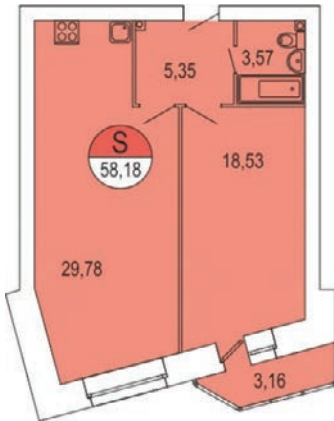

**ЖК Парус / 1 очередь / 1 подъезд / 8 этаж / кв. 49**

Цена: 3 976 471 р.

Метраж: 58,18 м<sup>2</sup>

**ТИП ОТДЕЛКИ**

**БЕЛАЯ ОТДЕЛКА ВКЛЮЧАЕТ В СЕБЯ:**

- Подготовка стен под покраску/поклею обоев: штукатурка и шпаклевка
- Выравнивание (заделка рустов) и побелка потолка
- Установка многокамерных оконных блоков с подоконниками и откосами
- Выравнивание пола (стяжка)
- Обмазочная гидроизоляция ванных комнат и с/у
- Разводка электричества по квартире с установкой электрических розеток и выключателей по проекту
- Установка розеток для телефона, Интернета, ТВ антенны
- Установка счетчиков электроснабжения, счетчиков горячей и холодной воды
- Установка стальных, входных дверей со звукоизоляцией
- Установка алюминиевых радиаторов с ручными терморегуляторами