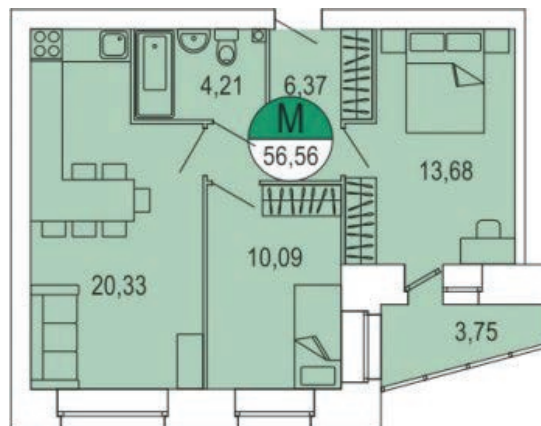

**ЖК Парус / 1 очередь / 1 подъезд / 7 этаж / кв. 48**

Цена: 4 105 882 р.

Метраж: 56,56 м<sup>2</sup>

**ТИП ОТДЕЛКИ**

**БЕЛАЯ ОТДЕЛКА ВКЛЮЧАЕТ В СЕБЯ:**

- Подготовка стен под покраску/поклею обоев: штукатурка и шпаклевка
- Выравнивание (заделка рустов) и побелка потолка
- Установка многокамерных оконных блоков с подоконниками и откосами
- Выравнивание пола (стяжка)
- Обмазочная гидроизоляция ванных комнат и с/у
- Разводка электричества по квартире с установкой электрических розеток и выключателей по проекту
- Установка розеток для телефона, Интернета, ТВ антенны
- Установка счетчиков электроснабжения, счетчиков горячей и холодной воды
- Установка стальных, входных дверей со звукоизоляцией
- Установка алюминиевых радиаторов с ручными терморегуляторами