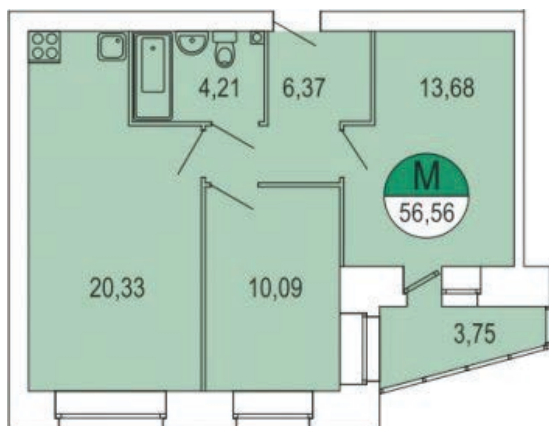

**ЖК Парус / 1 очередь / 1 подъезд / 7 этаж / кв. 48**

Цена: 4 105 882 р.

Метраж: 56,56 м<sup>2</sup>

**ТИП ОТДЕЛКИ**

**БЕЛАЯ ОТДЕЛКА ВКЛЮЧАЕТ В СЕБЯ:**

- Подготовка стен под покраску/поклею обоев: штукатурка и шпаклевка
- Выравнивание (заделка рустов) и побелка потолка
- Установка многокамерных оконных блоков с подоконниками и откосами
- Выравнивание пола (стяжка)
- Обмазочная гидроизоляция ванных комнат и с/у
- Разводка электричества по квартире с установкой электрических розеток и выключателей по проекту
- Установка розеток для телефона, Интернета, ТВ антенны
- Установка счетчиков электроснабжения, счетчиков горячей и холодной воды
- Установка стальных, входных дверей со звукоизоляцией
- Установка алюминиевых радиаторов с ручными терморегуляторами