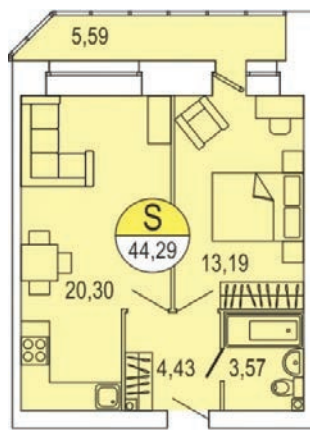

**ЖК Парус / 1 очередь / 1 подъезд / 7 этаж / кв. 45**

Цена: 3 694 118 р.

Метраж: 55,58м<sup>2</sup>

**ТИП ОТДЕЛКИ**

**БЕЛАЯ ОТДЕЛКА ВКЛЮЧАЕТ В СЕБЯ:**

- Подготовка стен под покраску/поклейку обоев: штукатурка и шпаклевка
- Выравнивание (заделка рустов) и побелка потолка
- Установка многокамерных оконных блоков с подоконниками и откосами
- Выравнивание пола (стяжка)
- Обмазочная гидроизоляция ванных комнат и с/у
- Разводка электричества по квартире с установкой электрических розеток и выключателей по проекту
- Установка розеток для телефона, Интернета, ТВ антенны
- Установка счетчиков электроснабжения, счетчиков горячей и холодной воды
- Установка стальных, входных дверей со звукоизоляцией
- Установка алюминиевых радиаторов с ручными терморегуляторами