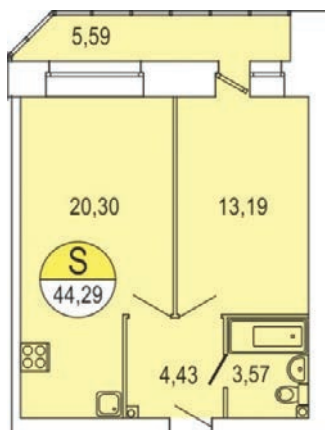

**ЖК Парус / 1 очередь / 1 подъезд / 7 этаж / кв. 45**

Цена: 3 694 118 р.

Метраж: 55,58м<sup>2</sup>

**ТИП ОТДЕЛКИ**

**БЕЛАЯ ОТДЕЛКА ВКЛЮЧАЕТ В СЕБЯ:**

- Подготовка стен под покраску/поклейку обоев: штукатурка и шпаклевка
- Выравнивание (заделка рустов) и побелка потолка
- Установка многокамерных оконных блоков с подоконниками и откосами
- Выравнивание пола (стяжка)
- Обмазочная гидроизоляция ванных комнат и с/у
- Разводка электричества по квартире с установкой электрических розеток и выключателей по проекту
- Установка розеток для телефона, Интернета, ТВ антенны
- Установка счетчиков электроснабжения, счетчиков горячей и холодной воды
- Установка стальных, входных дверей со звукоизоляцией
- Установка алюминиевых радиаторов с ручными терморегуляторами