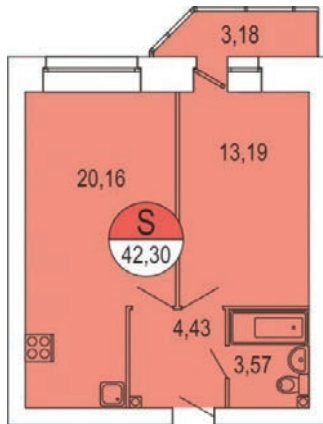

ЖК Парус / 1 очередь / 1 подъезд / 7 этаж / кв. 43

Цена: 3 317 647 р.

Метраж: 42,30 м²

**ТИП ОТДЕЛКИ
БЕЛАЯ ОТДЕЛКА ВКЛЮЧАЕТ В СЕБЯ:**

- Подготовка стен под покраску/поклейку обоев: штукатурка и шпаклевка
- Выравнивание (заделка рустов) и побелка потолка
- Установка многокамерных оконных блоков с подоконниками и откосами
- Выравнивание пола (стяжка)
- Обмазочная гидроизоляция ванных комнат и с/у
- Разводка электричества по квартире с установкой электрических розеток и выключателей по проекту
- Установка розеток для телефона, Интернета, ТВ антенны
- Установка счетчиков электроснабжения, счетчиков горячей и холодной воды
- Установка стальных, входных дверей со звукоизоляцией
- Установка алюминиевых радиаторов с ручными терморегуляторами