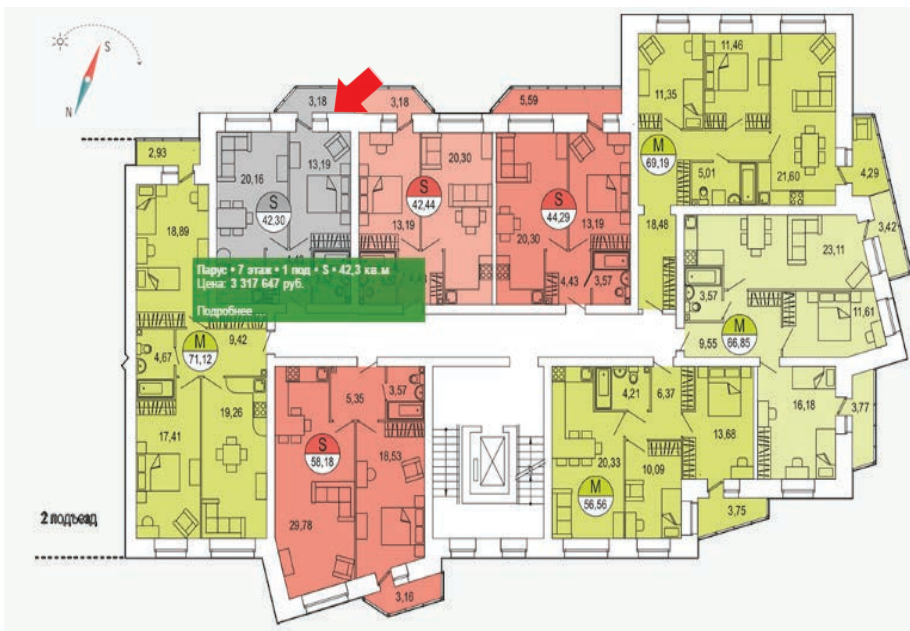

ЖК Парус / 1 очередь / 1 подъезд / 7 этаж / кв. 43

Цена: 3 317 647 р.

Метраж: 42,30 м²

**ТИП ОТДЕЛКИ
БЕЛАЯ ОТДЕЛКА ВКЛЮЧАЕТ В СЕБЯ:**

- Подготовка стен под покраску/поклейку обоев: штукатурка и шпаклевка
- Выравнивание (заделка рустов) и побелка потолка
- Установка многокамерных оконных блоков с подоконниками и откосами
- Выравнивание пола (стяжка)
- Обмазочная гидроизоляция ванных комнат и с/у
- Разводка электричества по квартире с установкой электрических розеток и выключателей по проекту
- Установка розеток для телефона, Интернета, ТВ антенны
- Установка счетчиков электроснабжения, счетчиков горячей и холодной воды
- Установка стальных, входных дверей со звукоизоляцией
- Установка алюминиевых радиаторов с ручными терморегуляторами