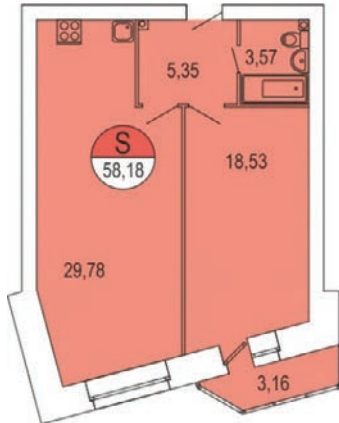

ЖК Парус / 1 очередь / 1 подъезд / 7 этаж / кв. 41

Цена: 3 882 353 р.

Метраж: 58,18м²

ТИП ОТДЕЛКИ

БЕЛАЯ ОТДЕЛКА ВКЛЮЧАЕТ В СЕБЯ:

- Подготовка стен под покраску/поклейку обоев: штукатурка и шпаклевка
- Выравнивание (заделка рустов) и побелка потолка
- Установка многокамерных оконных блоков с подоконниками и откосами
- Выравнивание пола (стяжка)
- Обмазочная гидроизоляция ванных комнат и с/у
- Разводка электричества по квартире с установкой электрических розеток и выключателей по проекту
- Установка розеток для телефона, Интернета, ТВ антенны
- Установка счетчиков электроснабжения, счетчиков горячей и холодной воды
- Установка стальных, входных дверей со звукоизоляцией
- Установка алюминиевых радиаторов с ручными терморегуляторами