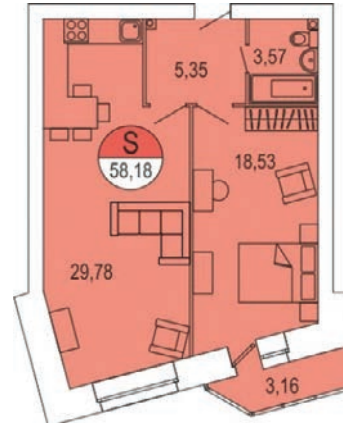

ЖК Парус / 1 очередь / 1 подъезд / 7 этаж / кв. 41

Цена: 3 882 353 р.

Метраж: 58,18м²

ТИП ОТДЕЛКИ

БЕЛАЯ ОТДЕЛКА ВКЛЮЧАЕТ В СЕБЯ:

- Подготовка стен под покраску/поклейку обоев: штукатурка и шпаклевка
- Выравнивание (заделка рустов) и побелка потолка
- Установка многокамерных оконных блоков с подоконниками и откосами
- Выравнивание пола (стяжка)
- Обмазочная гидроизоляция ванных комнат и с/у
- Разводка электричества по квартире с установкой электрических розеток и выключателей по проекту
- Установка розеток для телефона, Интернета, ТВ антенны
- Установка счетчиков электроснабжения, счетчиков горячей и холодной воды
- Установка стальных, входных дверей со звукоизоляцией
- Установка алюминиевых радиаторов с ручными терморегуляторами