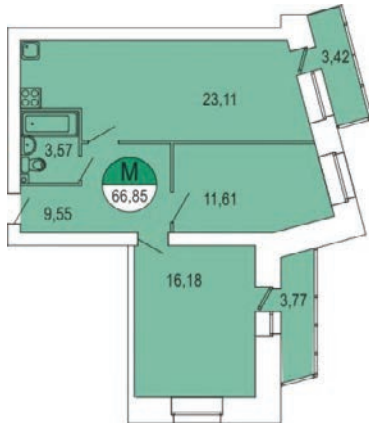

**ЖК Парус / 1 очередь / 1 подъезд / 6 этаж / кв. 39**

Цена: 4 494 118 р.

Метраж: 66,85 м<sup>2</sup>

**ТИП ОТДЕЛКИ**

**БЕЛАЯ ОТДЕЛКА ВКЛЮЧАЕТ В СЕБЯ:**

- Подготовка стен под покраску/поклейку обоев: штукатурка и шпаклевка
- Выравнивание (заделка рустов) и побелка потолка
- Установка многокамерных оконных блоков с подоконниками и откосами
- Выравнивание пола (стяжка)
- Обмазочная гидроизоляция ванных комнат и с/у
- Разводка электричества по квартире с установкой электрических розеток и выключателей по проекту
- Установка розеток для телефона, Интернета, ТВ антенны
- Установка счетчиков электроснабжения, счетчиков горячей и холодной воды
- Установка стальных, входных дверей со звукоизоляцией
- Установка алюминиевых радиаторов с ручными терморегуляторами