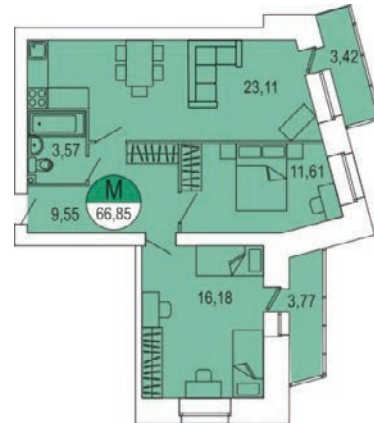

**ЖК Парус / 1 очередь / 1 подъезд / 6 этаж / кв. 39**

Цена: 4 494 118 р.

Метраж: 66,85 м<sup>2</sup>

**ТИП ОТДЕЛКИ**

**БЕЛАЯ ОТДЕЛКА ВКЛЮЧАЕТ В СЕБЯ:**

- Подготовка стен под покраску/поклейку обоев: штукатурка и шпаклевка
- Выравнивание (заделка рустов) и побелка потолка
- Установка многокамерных оконных блоков с подоконниками и откосами
- Выравнивание пола (стяжка)
- Обмазочная гидроизоляция ванных комнат и с/у
- Разводка электричества по квартире с установкой электрических розеток и выключателей по проекту
- Установка розеток для телефона, Интернета, ТВ антенны
- Установка счетчиков электроснабжения, счетчиков горячей и холодной воды
- Установка стальных, входных дверей со звукоизоляцией
- Установка алюминиевых радиаторов с ручными терморегуляторами