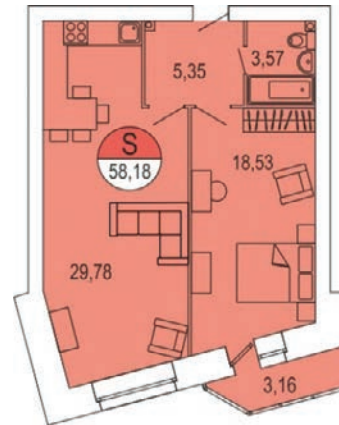

**ЖК Парус / 1 очередь / 1 подъезд / 6 этаж / кв. 33**

Цена: 3 847 059 р.

Метраж: 58,18 м<sup>2</sup>

**ТИП ОТДЕЛКИ  
БЕЛАЯ ОТДЕЛКА ВКЛЮЧАЕТ В СЕБЯ:**

- Подготовка стен под покраску/поклейку обоев: штукатурка и шпаклевка
- Выравнивание (заделка рустов) и побелка потолка
- Установка многокамерных оконных блоков с подоконниками и откосами
- Выравнивание пола (стяжка)
- Обмазочная гидроизоляция ванных комнат и с/у
- Разводка электричества по квартире с установкой электрических розеток и выключателей по проекту
- Установка розеток для телефона, Интернета, ТВ антенны
- Установка счетчиков электроснабжения, счетчиков горячей и холодной воды
- Установка стальных, входных дверей со звукоизоляцией
- Установка алюминиевых радиаторов с ручными терморегуляторами