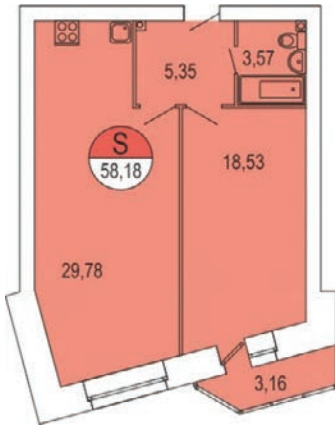

**ЖК Парус / 1 очередь / 1 подъезд / 6 этаж / кв. 33**

Цена: 3 847 059 р.

Метраж: 58,18 м<sup>2</sup>

**ТИП ОТДЕЛКИ  
БЕЛАЯ ОТДЕЛКА ВКЛЮЧАЕТ В СЕБЯ:**

- Подготовка стен под покраску/поклейку обоев: штукатурка и шпаклевка
- Выравнивание (заделка рустов) и побелка потолка
- Установка многокамерных оконных блоков с подоконниками и откосами
- Выравнивание пола (стяжка)
- Обмазочная гидроизоляция ванных комнат и с/у
- Разводка электричества по квартире с установкой электрических розеток и выключателей по проекту
- Установка розеток для телефона, Интернета, ТВ антенны
- Установка счетчиков электроснабжения, счетчиков горячей и холодной воды
- Установка стальных, входных дверей со звукоизоляцией
- Установка алюминиевых радиаторов с ручными терморегуляторами