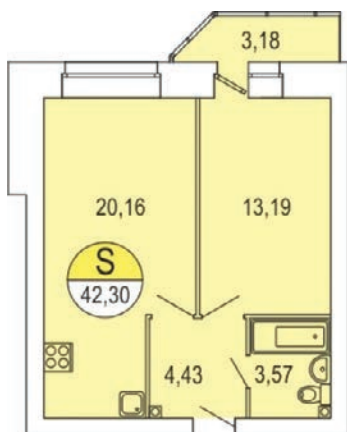

ЖК Парус / 1 очередь / 1 подъезд / 2 этаж / кв. 3

Цена: 3 188 235 р.

Метраж: 42,30 м²

ТИП ОТДЕЛКИ

БЕЛАЯ ОТДЕЛКА ВКЛЮЧАЕТ В СЕБЯ:

- Подготовка стен под покраску/поклею обоев: штукатурка и шпаклевка
- Выравнивание (заделка рустов) и побелка потолка
- Установка многокамерных оконных блоков с подоконниками и откосами
- Выравнивание пола (стяжка)
- Обмазочная гидроизоляция ванных комнат и с/у
- Разводка электричества по квартире с установкой электрических розеток и выключателей по проекту
- Установка розеток для телефона, Интернета, ТВ антенны
- Установка счетчиков электроснабжения, счетчиков горячей и холодной воды
- Установка стальных, входных дверей со звукоизоляцией
- Установка алюминиевых радиаторов с ручными терморегуляторами