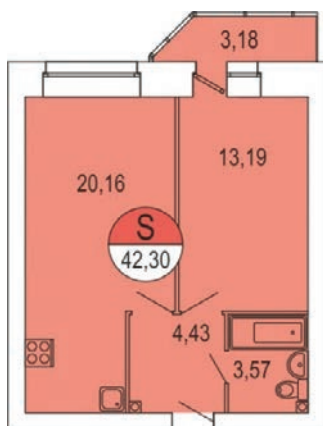

ЖК Парус / 1 очередь / 1 подъезд / 5 этаж / кв. 27

Цена: 3 282 353 р.

Метраж: 42,30 м²

ТИП ОТДЕЛКИ

БЕЛАЯ ОТДЕЛКА ВКЛЮЧАЕТ В СЕБЯ:

- Подготовка стен под покраску/поклейку обоев: штукатурка и шпаклевка
- Выравнивание (заделка рустов) и побелка потолка
- Установка многокамерных оконных блоков с подоконниками и откосами
- Выравнивание пола (стяжка)
- Обмазочная гидроизоляция ванных комнат и с/у
- Разводка электричества по квартире с установкой электрических розеток и выключателей по проекту
- Установка розеток для телефона, Интернета, ТВ антенны
- Установка счетчиков электроснабжения, счетчиков горячей и холодной воды
- Установка стальных, входных дверей со звукоизоляцией
- Установка алюминиевых радиаторов с ручными терморегуляторами