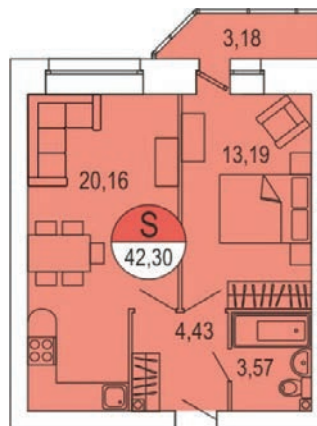

ЖК Парус / 1 очередь / 1 подъезд / 5 этаж / кв. 27

Цена: 3 282 353 р.

Метраж: 42,30 м²

ТИП ОТДЕЛКИ

БЕЛАЯ ОТДЕЛКА ВКЛЮЧАЕТ В СЕБЯ:

- Подготовка стен под покраску/поклейку обоев: штукатурка и шпаклевка
- Выравнивание (заделка рустов) и побелка потолка
- Установка многокамерных оконных блоков с подоконниками и откосами
- Выравнивание пола (стяжка)
- Обмазочная гидроизоляция ванных комнат и с/у
- Разводка электричества по квартире с установкой электрических розеток и выключателей по проекту
- Установка розеток для телефона, Интернета, ТВ антенны
- Установка счетчиков электроснабжения, счетчиков горячей и холодной воды
- Установка стальных, входных дверей со звукоизоляцией
- Установка алюминиевых радиаторов с ручными терморегуляторами