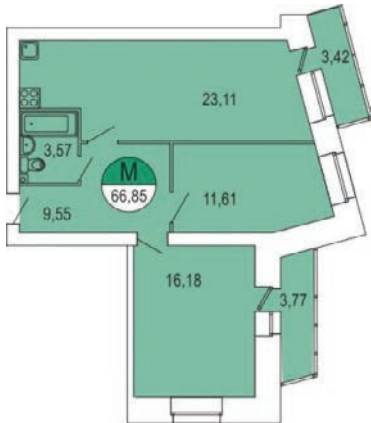

**ЖК Парус / 1 очередь / 1 подъезд / 4 этаж / кв. 23**

Цена: 4 423 529 р.

Метраж: 66,85 м<sup>2</sup>

**ТИП ОТДЕЛКИ  
БЕЛАЯ ОТДЕЛКА ВКЛЮЧАЕТ В СЕБЯ:**

- Подготовка стен под покраску/поклею обоев: штукатурка и шпаклевка
- Выравнивание (заделка рустов) и побелка потолка
- Установка многокамерных оконных блоков с подоконниками и откосами
- Выравнивание пола (стяжка)
- Обмазочная гидроизоляция ванных комнат и с/у
- Разводка электричества по квартире с установкой электрических розеток и выключателей по проекту
- Установка розеток для телефона, Интернета, ТВ антенны
- Установка счетчиков электроснабжения, счетчиков горячей и холодной воды
- Установка стальных, входных дверей со звукоизоляцией
- Установка алюминиевых радиаторов с ручными терморегуляторами