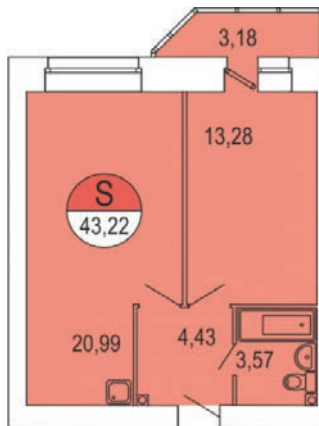

ЖК Парус / 1 очередь / 3 подъезд / 12 этаж / кв. 227

Цена: 3 576 471 р.

Метраж: 43,22 м²

ТИП ОТДЕЛКИ

БЕЛАЯ ОТДЕЛКА ВКЛЮЧАЕТ В СЕБЯ:

- Подготовка стен под покраску/поклею обоев: штукатурка и шпаклевка
- Выравнивание (заделка рустов) и побелка потолка
- Установка многокамерных оконных блоков с подоконниками и откосами
- Выравнивание пола (стяжка)
- Обмазочная гидроизоляция ванных комнат и с/у
- Разводка электричества по квартире с установкой электрических розеток и выключателей по проекту
- Установка розеток для телефона, Интернета, ТВ антенны
- Установка счетчиков электроснабжения, счетчиков горячей и холодной воды
- Установка стальных, входных дверей со звукоизоляцией
- Установка алюминиевых радиаторов с ручными терморегуляторами