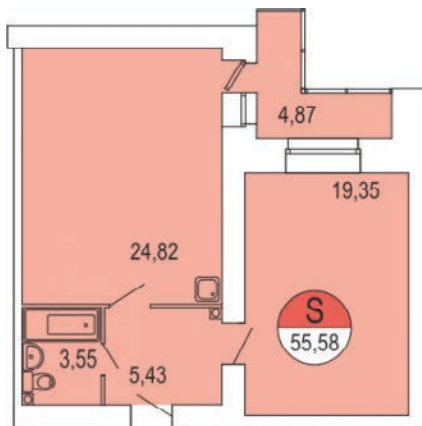

ЖК Парус / 1 очередь / 3 подъезд / 12 этаж / кв. 226

Цена: 3 905 882 р.

Метраж: 55,58 м²

ТИП ОТДЕЛКИ

БЕЛАЯ ОТДЕЛКА ВКЛЮЧАЕТ В СЕБЯ:

- Подготовка стен под покраску/поклейку обоев: штукатурка и шпаклевка
- Выравнивание (заделка рустов) и побелка потолка
- Установка многокамерных оконных блоков с подоконниками и откосами
- Выравнивание пола (стяжка)
- Обмазочная гидроизоляция ванных комнат и с/у
- Разводка электричества по квартире с установкой электрических розеток и выключателей по проекту
- Установка розеток для телефона, Интернета, ТВ антенны
- Установка счетчиков электроснабжения, счетчиков горячей и холодной воды
- Установка стальных, входных дверей со звукоизоляцией
- Установка алюминиевых радиаторов с ручными терморегуляторами