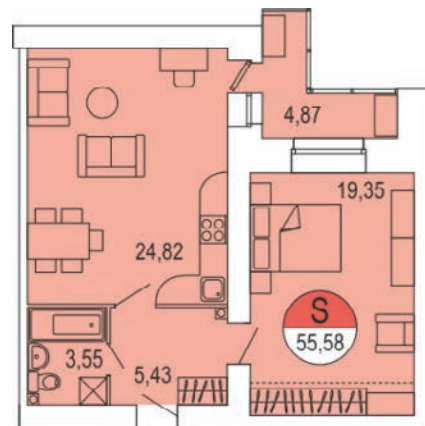

ЖК Парус / 1 очередь / 3 подъезд / 12 этаж / кв. 226

Цена: 3 905 882 р.

Метраж: 55,58 м²

ТИП ОТДЕЛКИ

БЕЛАЯ ОТДЕЛКА ВКЛЮЧАЕТ В СЕБЯ:

- Подготовка стен под покраску/поклейку обоев: штукатурка и шпаклевка
- Выравнивание (заделка рустов) и побелка потолка
- Установка многокамерных оконных блоков с подоконниками и откосами
- Выравнивание пола (стяжка)
- Обмазочная гидроизоляция ванных комнат и с/у
- Разводка электричества по квартире с установкой электрических розеток и выключателей по проекту
- Установка розеток для телефона, Интернета, ТВ антенны
- Установка счетчиков электроснабжения, счетчиков горячей и холодной воды
- Установка стальных, входных дверей со звукоизоляцией
- Установка алюминиевых радиаторов с ручными терморегуляторами