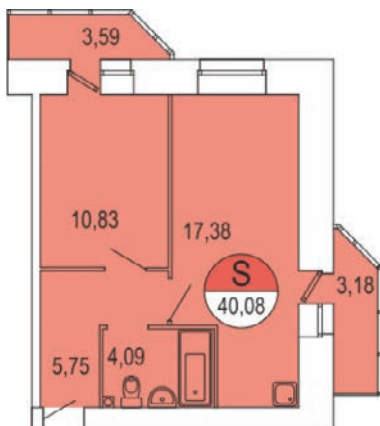

ЖК Парус / 1 очередь / 3 подъезд / 12 этаж / кв. 225

Цена: 3 494 118 р.

Метраж: 40,08 м²

ТИП ОТДЕЛКИ

БЕЛАЯ ОТДЕЛКА ВКЛЮЧАЕТ В СЕБЯ:

- Подготовка стен под покраску/поклею обоев: штукатурка и шпаклевка
- Выравнивание (заделка рустов) и побелка потолка
- Установка многокамерных оконных блоков с подоконниками и откосами
- Выравнивание пола (стяжка)
- Обмазочная гидроизоляция ванных комнат и с/у
- Разводка электричества по квартире с установкой электрических розеток и выключателей по проекту
- Установка розеток для телефона, Интернета, ТВ антенны
- Установка счетчиков электроснабжения, счетчиков горячей и холодной воды
- Установка стальных, входных дверей со звукоизоляцией
- Установка алюминиевых радиаторов с ручными терморегуляторами