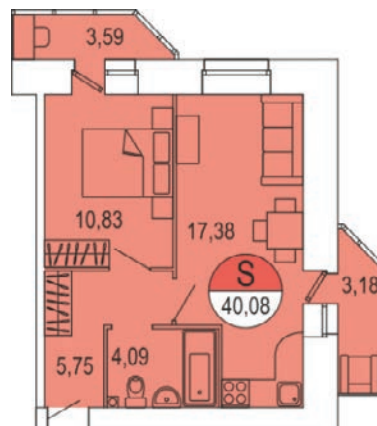

ЖК Парус / 1 очередь / 3 подъезд / 12 этаж / кв. 225

Цена: 3 494 118 р.

Метраж: 40,08 м²

ТИП ОТДЕЛКИ

БЕЛАЯ ОТДЕЛКА ВКЛЮЧАЕТ В СЕБЯ:

- Подготовка стен под покраску/поклею обоев: штукатурка и шпаклевка
- Выравнивание (заделка рустов) и побелка потолка
- Установка многокамерных оконных блоков с подоконниками и откосами
- Выравнивание пола (стяжка)
- Обмазочная гидроизоляция ванных комнат и с/у
- Разводка электричества по квартире с установкой электрических розеток и выключателей по проекту
- Установка розеток для телефона, Интернета, ТВ антенны
- Установка счетчиков электроснабжения, счетчиков горячей и холодной воды
- Установка стальных, входных дверей со звукоизоляцией
- Установка алюминиевых радиаторов с ручными терморегуляторами