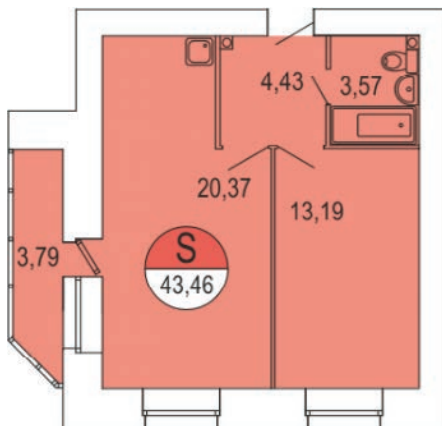

ЖК Парус / 1 очередь / 3 подъезд / 12 этаж / кв. 221

Цена: 3 352 941 р.

Метраж: 43,46 м²

ТИП ОТДЕЛКИ

БЕЛАЯ ОТДЕЛКА ВКЛЮЧАЕТ В СЕБЯ:

- Подготовка стен под покраску/поклейку обоев: штукатурка и шпаклевка
- Выравнивание (заделка рустов) и побелка потолка
- Установка многокамерных оконных блоков с подоконниками и откосами
- Выравнивание пола (стяжка)
- Обмазочная гидроизоляция ванных комнат и с/у
- Разводка электричества по квартире с установкой электрических розеток и выключателей по проекту
- Установка розеток для телефона, Интернета, ТВ антенны
- Установка счетчиков электроснабжения, счетчиков горячей и холодной воды
- Установка стальных, входных дверей со звукоизоляцией
- Установка алюминиевых радиаторов с ручными терморегуляторами