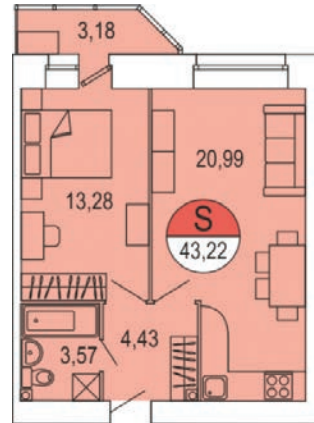

ЖК Парус / 1 очередь / 3 подъезд / 11 этаж / кв. 218

Цена: 3 470 588 р.

Метраж: 43,22 м²

ТИП ОТДЕЛКИ

БЕЛАЯ ОТДЕЛКА ВКЛЮЧАЕТ В СЕБЯ:

- Подготовка стен под покраску/поклейку обоев: штукатурка и шпаклевка
- Выравнивание (заделка рустов) и побелка потолка
- Установка многокамерных оконных блоков с подоконниками и откосами
- Выравнивание пола (стяжка)
- Обмазочная гидроизоляция ванных комнат и с/у
- Разводка электричества по квартире с установкой электрических розеток и выключателей по проекту
- Установка розеток для телефона, Интернета, ТВ антенны
- Установка счетчиков электроснабжения, счетчиков горячей и холодной воды
- Установка стальных, входных дверей со звукоизоляцией
- Установка алюминиевых радиаторов с ручными терморегуляторами