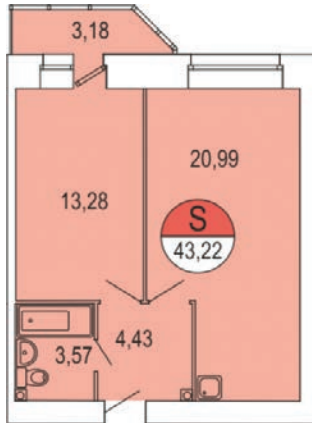

ЖК Парус / 1 очередь / 3 подъезд / 11 этаж / кв. 218

Цена: 3 470 588 р.

Метраж: 43,22 м²

ТИП ОТДЕЛКИ

БЕЛАЯ ОТДЕЛКА ВКЛЮЧАЕТ В СЕБЯ:

- Подготовка стен под покраску/поклейку обоев: штукатурка и шпаклевка
- Выравнивание (заделка рустов) и побелка потолка
- Установка многокамерных оконных блоков с подоконниками и откосами
- Выравнивание пола (стяжка)
- Обмазочная гидроизоляция ванных комнат и с/у
- Разводка электричества по квартире с установкой электрических розеток и выключателей по проекту
- Установка розеток для телефона, Интернета, ТВ антенны
- Установка счетчиков электроснабжения, счетчиков горячей и холодной воды
- Установка стальных, входных дверей со звукоизоляцией
- Установка алюминиевых радиаторов с ручными терморегуляторами