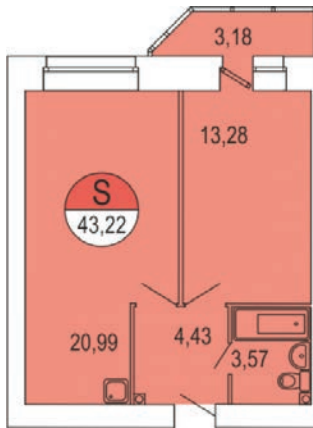

ЖК Парус / 1 очередь / 3 подъезд / 11 этаж / кв. 217

ТИП ОТДЕЛКИ

БЕЛАЯ ОТДЕЛКА ВКЛЮЧАЕТ В СЕБЯ:

- Подготовка стен под покраску/поклейку обоев: штукатурка и шпаклевка
- Выравнивание (заделка рустов) и побелка потолка
- Установка многокамерных оконных блоков с подоконниками и откосами
- Выравнивание пола (стяжка)
- Обмазочная гидроизоляция ванных комнат и с/у
- Разводка электричества по квартире с установкой электрических розеток и выключателей по проекту
- Установка розеток для телефона, Интернета, ТВ антенны
- Установка счетчиков электроснабжения, счетчиков горячей и холодной воды
- Установка стальных, входных дверей со звукоизоляцией
- Установка алюминиевых радиаторов с ручными терморегуляторами