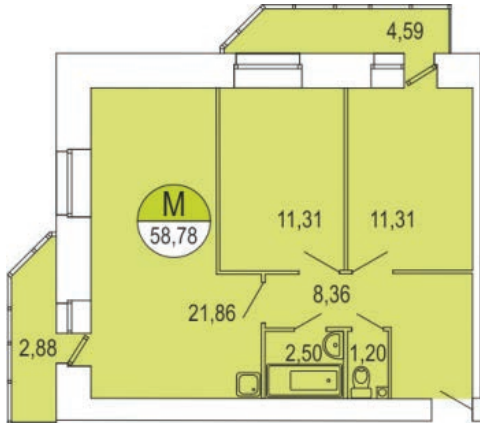

ЖК Парус / 1 очередь / 3 подъезд / 11 этаж / кв. 214

Цена: 4 776 471 р.

Метраж: 58,78 м²

ТИП ОТДЕЛКИ

БЕЛАЯ ОТДЕЛКА ВКЛЮЧАЕТ В СЕБЯ:

- Подготовка стен под покраску/поклею обоев: штукатурка и шпаклевка
- Выравнивание (заделка рустов) и побелка потолка
- Установка многокамерных оконных блоков с подоконниками и откосами
- Выравнивание пола (стяжка)
- Обмазочная гидроизоляция ванных комнат и с/у
- Разводка электричества по квартире с установкой электрических розеток и выключателей по проекту
- Установка розеток для телефона, Интернета, ТВ антенны
- Установка счетчиков электроснабжения, счетчиков горячей и холодной воды
- Установка стальных, входных дверей со звукоизоляцией
- Установка алюминиевых радиаторов с ручными терморегуляторами