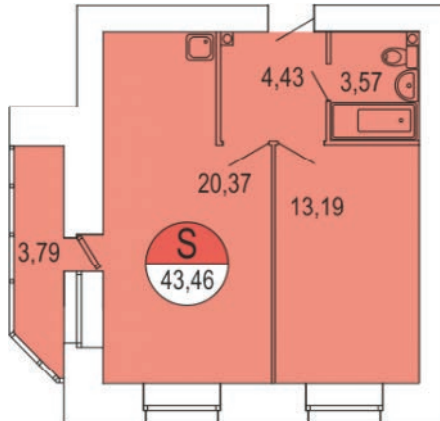

ЖК Парус / 1 очередь / 3 подъезд / 11 этаж / кв. 211

Цена: 3 305 882 р.

Метраж: 43,46 м²

ТИП ОТДЕЛКИ

БЕЛАЯ ОТДЕЛКА ВКЛЮЧАЕТ В СЕБЯ:

- Подготовка стен под покраску/поклейку обоев: штукатурка и шпаклевка
- Выравнивание (заделка рустов) и побелка потолка
- Установка многокамерных оконных блоков с подоконниками и откосами
- Выравнивание пола (стяжка)
- Обмазочная гидроизоляция ванных комнат и с/у
- Разводка электричества по квартире с установкой электрических розеток и выключателей по проекту
- Установка розеток для телефона, Интернета, ТВ антенны
- Установка счетчиков электроснабжения, счетчиков горячей и холодной воды
- Установка стальных, входных дверей со звукоизоляцией
- Установка алюминиевых радиаторов с ручными терморегуляторами