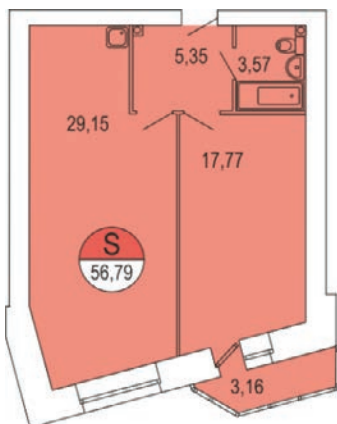

ЖК Парус / 1 очередь / 3 подъезд / 10 этаж / кв. 210

Цена: 3 894 118 р.

Метраж: 56,79 м²

ТИП ОТДЕЛКИ

БЕЛАЯ ОТДЕЛКА ВКЛЮЧАЕТ В СЕБЯ:

- Подготовка стен под покраску/поклейку обоев: штукатурка и шпаклевка
- Выравнивание (заделка рустов) и побелка потолка
- Установка многокамерных оконных блоков с подоконниками и откосами
- Выравнивание пола (стяжка)
- Обмазочная гидроизоляция ванных комнат и с/у
- Разводка электричества по квартире с установкой электрических розеток и выключателей по проекту
- Установка розеток для телефона, Интернета, ТВ антенны
- Установка счетчиков электроснабжения, счетчиков горячей и холодной воды
- Установка стальных, входных дверей со звукоизоляцией
- Установка алюминиевых радиаторов с ручными терморегуляторами