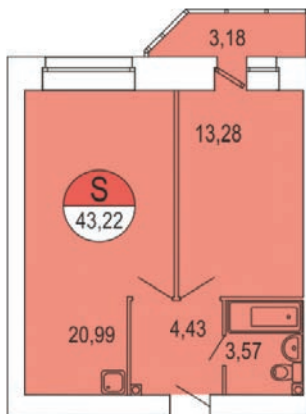

**ЖК Парус / 1 очередь / 3 подъезд / 10 этаж / кв. 207**

Цена: 3 482 353 р.

Метраж: 43,22 м<sup>2</sup>

**ТИП ОТДЕЛКИ**

**БЕЛАЯ ОТДЕЛКА ВКЛЮЧАЕТ В СЕБЯ:**

- Подготовка стен под покраску/поклейку обоев: штукатурка и шпаклевка
- Выравнивание (заделка рустов) и побелка потолка
- Установка многокамерных оконных блоков с подоконниками и откосами
- Выравнивание пола (стяжка)
- Обмазочная гидроизоляция ванных комнат и с/у
- Разводка электричества по квартире с установкой электрических розеток и выключателей по проекту
- Установка розеток для телефона, Интернета, ТВ антенны
- Установка счетчиков электроснабжения, счетчиков горячей и холодной воды
- Установка стальных, входных дверей со звукоизоляцией
- Установка алюминиевых радиаторов с ручными терморегуляторами