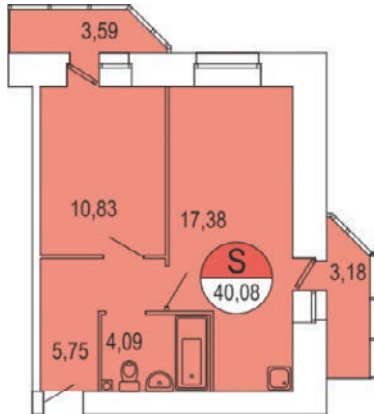

**ЖК Парус / 1 очередь / 3 подъезд / 10 этаж / кв. 205**

Цена: 3 400 000 р.

Метраж: 40,08 м<sup>2</sup>

**ТИП ОТДЕЛКИ**

**БЕЛАЯ ОТДЕЛКА ВКЛЮЧАЕТ В СЕБЯ:**

- Подготовка стен под покраску/поклейку обоев: штукатурка и шпаклевка
- Выравнивание (заделка рустов) и побелка потолка
- Установка многокамерных оконных блоков с подоконниками и откосами
- Выравнивание пола (стяжка)
- Обмазочная гидроизоляция ванных комнат и с/у
- Разводка электричества по квартире с установкой электрических розеток и выключателей по проекту
- Установка розеток для телефона, Интернета, ТВ антенны
- Установка счетчиков электроснабжения, счетчиков горячей и холодной воды
- Установка стальных, входных дверей со звукоизоляцией
- Установка алюминиевых радиаторов с ручными терморегуляторами