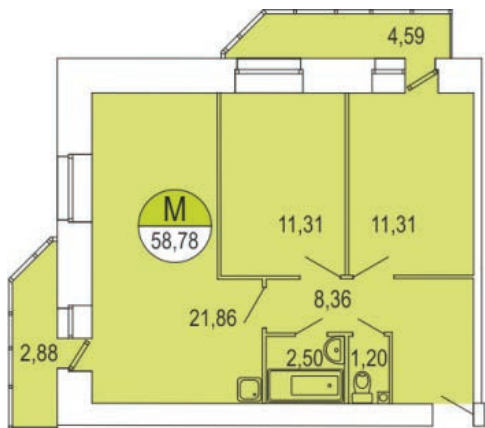

ЖК Парус / 1 очередь / 3 подъезд / 10 этаж / кв. 204

Цена: 4 729 412 р.

Метраж: 58,78 м²

ТИП ОТДЕЛКИ

БЕЛАЯ ОТДЕЛКА ВКЛЮЧАЕТ В СЕБЯ:

- Подготовка стен под покраску/поклейку обоев: штукатурка и шпаклевка
- Выравнивание (заделка рустов) и побелка потолка
- Установка многокамерных оконных блоков с подоконниками и откосами
- Выравнивание пола (стяжка)
- Обмазочная гидроизоляция ванных комнат и с/у
- Разводка электричества по квартире с установкой электрических розеток и выключателей по проекту
- Установка розеток для телефона, Интернета, ТВ антенны
- Установка счетчиков электроснабжения, счетчиков горячей и холодной воды
- Установка стальных, входных дверей со звукоизоляцией
- Установка алюминиевых радиаторов с ручными терморегуляторами