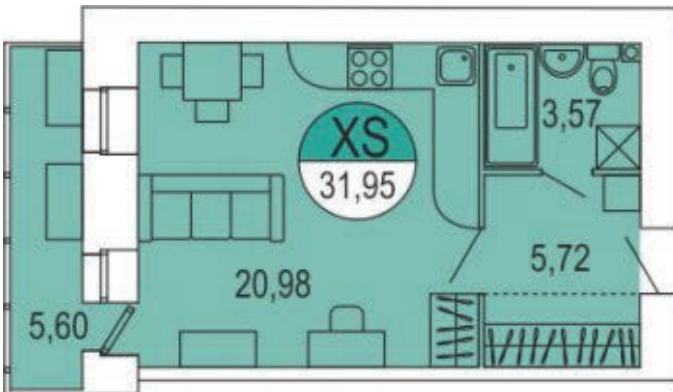

ЖК Парус / 1 очередь / 3 подъезд / 10 этаж / кв. 203

Цена: 2 623 529 р.

Метраж: 31,95 м²

ТИП ОТДЕЛКИ

БЕЛАЯ ОТДЕЛКА ВКЛЮЧАЕТ В СЕБЯ:

- Подготовка стен под покраску/поклею обоев: штукатурка и шпаклевка
- Выравнивание (заделка рустов) и побелка потолка
- Установка многокамерных оконных блоков с подоконниками и откосами
- Выравнивание пола (стяжка)
- Обмазочная гидроизоляция ванных комнат и с/у
- Разводка электричества по квартире с установкой электрических розеток и выключателей по проекту
- Установка розеток для телефона, Интернета, ТВ антенны
- Установка счетчиков электроснабжения, счетчиков горячей и холодной воды
- Установка стальных, входных дверей со звукоизоляцией
- Установка алюминиевых радиаторов с ручными терморегуляторами