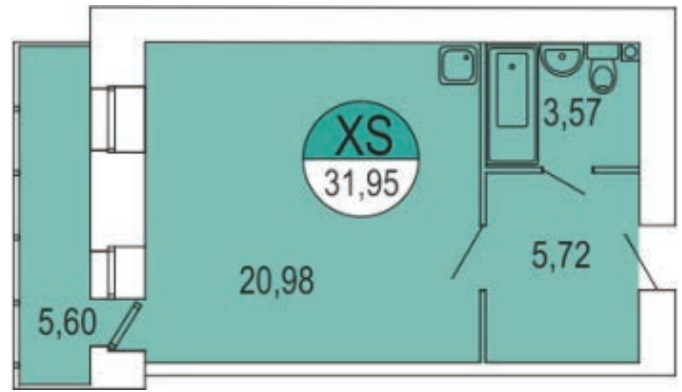

ЖК Парус / 1 очередь / 3 подъезд / 10 этаж / кв. 203

Цена: 2 623 529 р.

Метраж: 31,95 м²

ТИП ОТДЕЛКИ

БЕЛАЯ ОТДЕЛКА ВКЛЮЧАЕТ В СЕБЯ:

- Подготовка стен под покраску/поклею обоев: штукатурка и шпаклевка
- Выравнивание (заделка рустов) и побелка потолка
- Установка многокамерных оконных блоков с подоконниками и откосами
- Выравнивание пола (стяжка)
- Обмазочная гидроизоляция ванных комнат и с/у
- Разводка электричества по квартире с установкой электрических розеток и выключателей по проекту
- Установка розеток для телефона, Интернета, ТВ антенны
- Установка счетчиков электроснабжения, счетчиков горячей и холодной воды
- Установка стальных, входных дверей со звукоизоляцией
- Установка алюминиевых радиаторов с ручными терморегуляторами