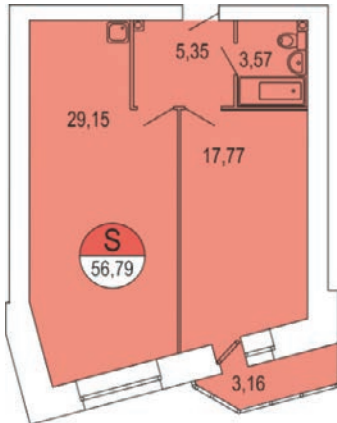

**ЖК Парус / 1 очередь / 3 подъезд / 9 этаж / кв. 200**

Цена: 3 847 059 р.

Метраж: 56,79 м<sup>2</sup>

**ТИП ОТДЕЛКИ**

**БЕЛАЯ ОТДЕЛКА ВКЛЮЧАЕТ В СЕБЯ:**

- Подготовка стен под покраску/поклею обоев: штукатурка и шпаклевка
- Выравнивание (заделка рустов) и побелка потолка
- Установка многокамерных оконных блоков с подоконниками и откосами
- Выравнивание пола (стяжка)
- Обмазочная гидроизоляция ванных комнат и с/у
- Разводка электричества по квартире с установкой электрических розеток и выключателей по проекту
- Установка розеток для телефона, Интернета, ТВ антенны
- Установка счетчиков электроснабжения, счетчиков горячей и холодной воды
- Установка стальных, входных дверей со звукоизоляцией
- Установка алюминиевых радиаторов с ручными терморегуляторами