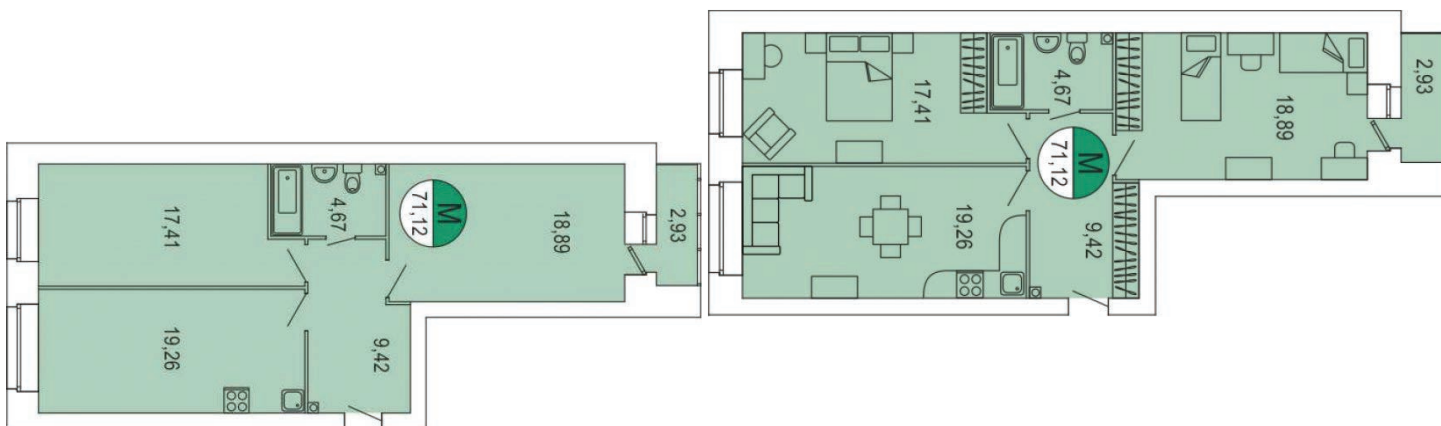

ЖК Парус / 1 очередь / 1 подъезд / 2 этаж / кв. 2

Цена: 4 682 353 р.

Метраж: 71,12 м²

ТИП ОТДЕЛКИ

БЕЛАЯ ОТДЕЛКА ВКЛЮЧАЕТ В СЕБЯ:

- Подготовка стен под покраску/поклею обоев: штукатурка и шпаклевка
- Выравнивание (заделка рустов) и побелка потолка
- Установка многокамерных оконных блоков с подоконниками и откосами
- Выравнивание пола (стяжка)
- Обмазочная гидроизоляция ванных комнат и с/у
- Разводка электричества по квартире с установкой электрических розеток и выключателей по проекту
- Установка розеток для телефона, Интернета, ТВ антенны
- Установка счетчиков электроснабжения, счетчиков горячей и холодной воды
- Установка стальных, входных дверей со звукоизоляцией
- Установка алюминиевых радиаторов с ручными терморегуляторами