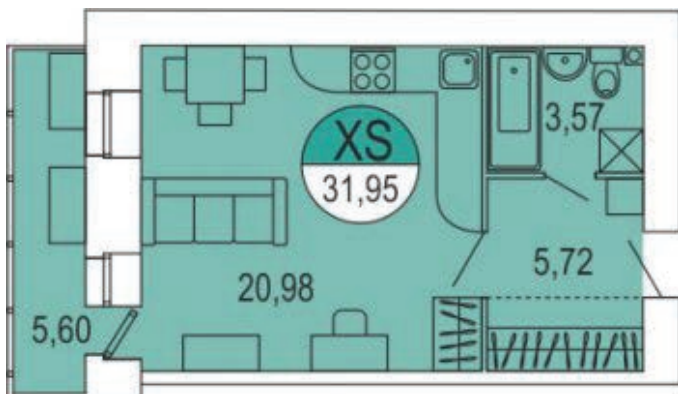

ЖК Парус / 1 очередь / 3 подъезд / 9 этаж / кв. 193

Цена: 2 588 235 р.

Метраж: 31,95 м²

ТИП ОТДЕЛКИ

БЕЛАЯ ОТДЕЛКА ВКЛЮЧАЕТ В СЕБЯ:

- Подготовка стен под покраску/поклею обоев: штукатурка и шпаклевка
- Выравнивание (заделка рустов) и побелка потолка
- Установка многокамерных оконных блоков с подоконниками и откосами
- Выравнивание пола (стяжка)
- Обмазочная гидроизоляция ванных комнат и с/у
- Разводка электричества по квартире с установкой электрических розеток и выключателей по проекту
- Установка розеток для телефона, Интернета, ТВ антенны
- Установка счетчиков электроснабжения, счетчиков горячей и холодной воды
- Установка стальных, входных дверей со звукоизоляцией
- Установка алюминиевых радиаторов с ручными терморегуляторами