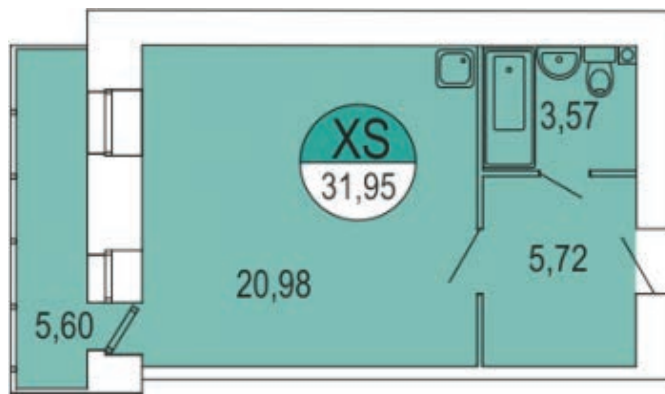

ЖК Парус / 1 очередь / 3 подъезд / 9 этаж / кв. 193

Цена: 2 588 235 р.

Метраж: 31,95 м²

ТИП ОТДЕЛКИ

БЕЛАЯ ОТДЕЛКА ВКЛЮЧАЕТ В СЕБЯ:

- Подготовка стен под покраску/поклею обоев: штукатурка и шпаклевка
- Выравнивание (заделка рустов) и побелка потолка
- Установка многокамерных оконных блоков с подоконниками и откосами
- Выравнивание пола (стяжка)
- Обмазочная гидроизоляция ванных комнат и с/у
- Разводка электричества по квартире с установкой электрических розеток и выключателей по проекту
- Установка розеток для телефона, Интернета, ТВ антенны
- Установка счетчиков электроснабжения, счетчиков горячей и холодной воды
- Установка стальных, входных дверей со звукоизоляцией
- Установка алюминиевых радиаторов с ручными терморегуляторами