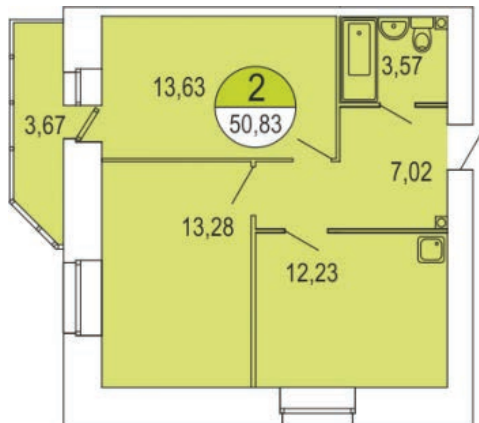

ЖК Парус / 1 очередь / 3 подъезд / 9 этаж / кв. 192

Цена: 3 917 647 р.

Метраж: 50,83 м²

ТИП ОТДЕЛКИ

БЕЛАЯ ОТДЕЛКА ВКЛЮЧАЕТ В СЕБЯ:

- Подготовка стен под покраску/поклейку обоев: штукатурка и шпаклевка
- Выравнивание (заделка рустов) и побелка потолка
- Установка многокамерных оконных блоков с подоконниками и откосами
- Выравнивание пола (стяжка)
- Обмазочная гидроизоляция ванных комнат и с/у
- Разводка электричества по квартире с установкой электрических розеток и выключателей по проекту
- Установка розеток для телефона, Интернета, ТВ антенны
- Установка счетчиков электроснабжения, счетчиков горячей и холодной воды
- Установка стальных, входных дверей со звукоизоляцией
- Установка алюминиевых радиаторов с ручными терморегуляторами