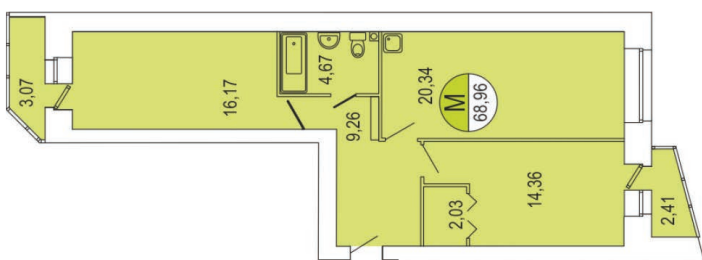

ЖК Парус / 1 очередь / 3 подъезд / 8 этаж / кв. 189

Цена: 4 705 882 р.

Метраж: 68,36 м²

ТИП ОТДЕЛКИ

БЕЛАЯ ОТДЕЛКА ВКЛЮЧАЕТ В СЕБЯ:

- Подготовка стен под покраску/поклейку обоев: штукатурка и шпаклевка
- Выравнивание (заделка рустов) и побелка потолка
- Установка многокамерных оконных блоков с подоконниками и откосами
- Выравнивание пола (стяжка)
- Обмазочная гидроизоляция ванных комнат и с/у
- Разводка электричества по квартире с установкой электрических розеток и выключателей по проекту
- Установка розеток для телефона, Интернета, ТВ антенны
- Установка счетчиков электроснабжения, счетчиков горячей и холодной воды
- Установка стальных, входных дверей со звукоизоляцией
- Установка алюминиевых радиаторов с ручными терморегуляторами