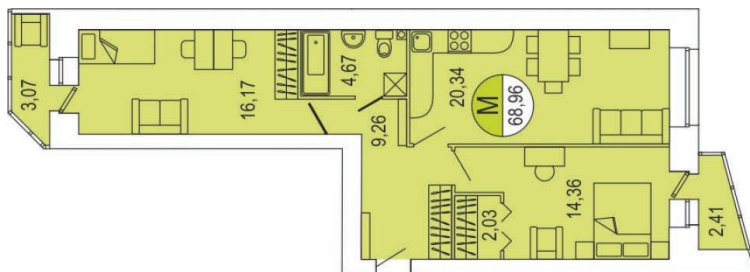

ЖК Парус / 1 очередь / 3 подъезд / 8 этаж / кв. 189

Цена: 4 705 882 р.

Метраж: 68,36 м²

ТИП ОТДЕЛКИ

БЕЛАЯ ОТДЕЛКА ВКЛЮЧАЕТ В СЕБЯ:

- Подготовка стен под покраску/поклейку обоев: штукатурка и шпаклевка
- Выравнивание (заделка рустов) и побелка потолка
- Установка многокамерных оконных блоков с подоконниками и откосами
- Выравнивание пола (стяжка)
- Обмазочная гидроизоляция ванных комнат и с/у
- Разводка электричества по квартире с установкой электрических розеток и выключателей по проекту
- Установка розеток для телефона, Интернета, ТВ антенны
- Установка счетчиков электроснабжения, счетчиков горячей и холодной воды
- Установка стальных, входных дверей со звукоизоляцией
- Установка алюминиевых радиаторов с ручными терморегуляторами