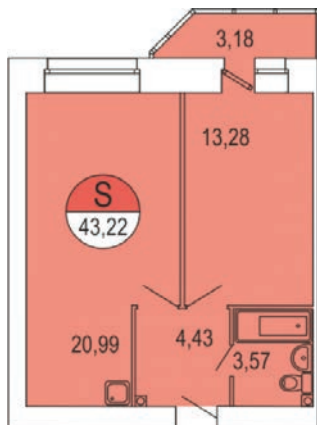

ЖК Парус / 1 очередь / 3 подъезд / 8 этаж / кв. 187

Цена: 3 435 294 р.

Метраж: 43,22 м²

ТИП ОТДЕЛКИ

БЕЛАЯ ОТДЕЛКА ВКЛЮЧАЕТ В СЕБЯ:

- Подготовка стен под покраску/поклею обоев: штукатурка и шпаклевка
- Выравнивание (заделка рустов) и побелка потолка
- Установка многокамерных оконных блоков с подоконниками и откосами
- Выравнивание пола (стяжка)
- Обмазочная гидроизоляция ванных комнат и с/у
- Разводка электричества по квартире с установкой электрических розеток и выключателей по проекту
- Установка розеток для телефона, Интернета, ТВ антенны
- Установка счетчиков электроснабжения, счетчиков горячей и холодной воды
- Установка стальных, входных дверей со звукоизоляцией
- Установка алюминиевых радиаторов с ручными терморегуляторами