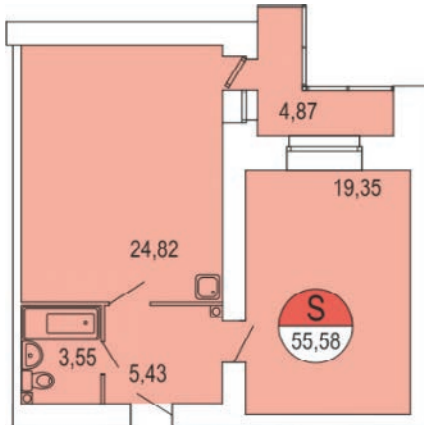

ЖК Парус / 1 очередь / 3 подъезд / 8 этаж / кв. 186

Цена: 3 717 647 р.

Метраж: 55,58 м²

ТИП ОТДЕЛКИ

БЕЛАЯ ОТДЕЛКА ВКЛЮЧАЕТ В СЕБЯ:

- Подготовка стен под покраску/поклейку обоев: штукатурка и шпаклевка
- Выравнивание (заделка рустов) и побелка потолка
- Установка многокамерных оконных блоков с подоконниками и откосами
- Выравнивание пола (стяжка)
- Обмазочная гидроизоляция ванных комнат и с/у
- Разводка электричества по квартире с установкой электрических розеток и выключателей по проекту
- Установка розеток для телефона, Интернета, ТВ антенны
- Установка счетчиков электроснабжения, счетчиков горячей и холодной воды
- Установка стальных, входных дверей со звукоизоляцией
- Установка алюминиевых радиаторов с ручными терморегуляторами