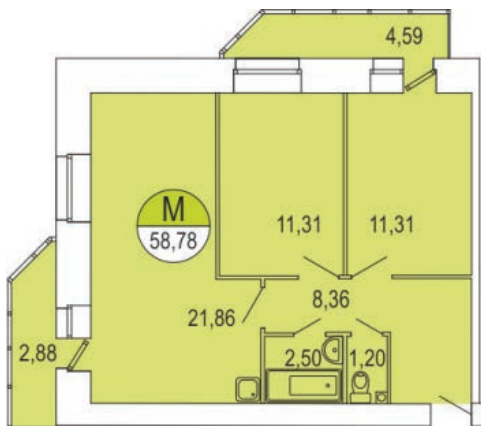

**ЖК Парус / 1 очередь / 3 подъезд / 8 этаж / кв. 184**

Цена: 4 658 824 р.

Метраж: 58,78 м<sup>2</sup>

**ТИП ОТДЕЛКИ**

**БЕЛАЯ ОТДЕЛКА ВКЛЮЧАЕТ В СЕБЯ:**

- Подготовка стен под покраску/поклейку обоев: штукатурка и шпаклевка
- Выравнивание (заделка рустов) и побелка потолка
- Установка многокамерных оконных блоков с подоконниками и откосами
- Выравнивание пола (стяжка)
- Обмазочная гидроизоляция ванных комнат и с/у
- Разводка электричества по квартире с установкой электрических розеток и выключателей по проекту
- Установка розеток для телефона, Интернета, ТВ антенны
- Установка счетчиков электроснабжения, счетчиков горячей и холодной воды
- Установка стальных, входных дверей со звукоизоляцией
- Установка алюминиевых радиаторов с ручными терморегуляторами