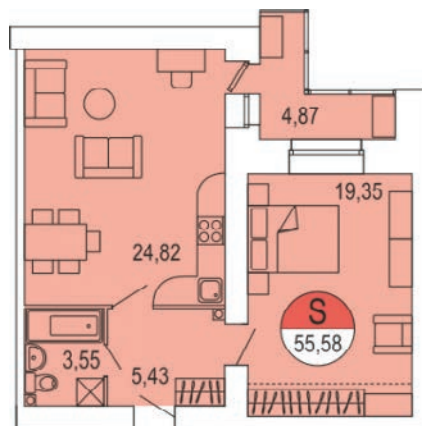

ЖК Парус / 1 очередь / 3 подъезд / 7 этаж / кв. 176

Цена: 3 694 118 р.

Метраж: 55,58 м²

ТИП ОТДЕЛКИ

БЕЛАЯ ОТДЕЛКА ВКЛЮЧАЕТ В СЕБЯ:

- Подготовка стен под покраску/поклейку обоев: штукатурка и шпаклевка
- Выравнивание (заделка рустов) и побелка потолка
- Установка многокамерных оконных блоков с подоконниками и откосами
- Выравнивание пола (стяжка)
- Обмазочная гидроизоляция ванных комнат и с/у
- Разводка электричества по квартире с установкой электрических розеток и выключателей по проекту
- Установка розеток для телефона, Интернета, ТВ антенны
- Установка счетчиков электроснабжения, счетчиков горячей и холодной воды
- Установка стальных, входных дверей со звукоизоляцией
- Установка алюминиевых радиаторов с ручными терморегуляторами