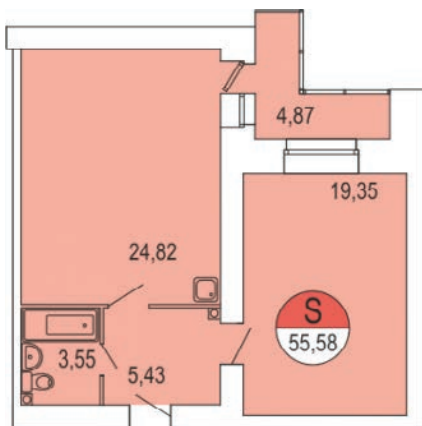

ЖК Парус / 1 очередь / 3 подъезд / 7 этаж / кв. 176

Цена: 3 694 118 р.

Метраж: 55,58 м²

ТИП ОТДЕЛКИ

БЕЛАЯ ОТДЕЛКА ВКЛЮЧАЕТ В СЕБЯ:

- Подготовка стен под покраску/поклейку обоев: штукатурка и шпаклевка
- Выравнивание (заделка рустов) и побелка потолка
- Установка многокамерных оконных блоков с подоконниками и откосами
- Выравнивание пола (стяжка)
- Обмазочная гидроизоляция ванных комнат и с/у
- Разводка электричества по квартире с установкой электрических розеток и выключателей по проекту
- Установка розеток для телефона, Интернета, ТВ антенны
- Установка счетчиков электроснабжения, счетчиков горячей и холодной воды
- Установка стальных, входных дверей со звукоизоляцией
- Установка алюминиевых радиаторов с ручными терморегуляторами