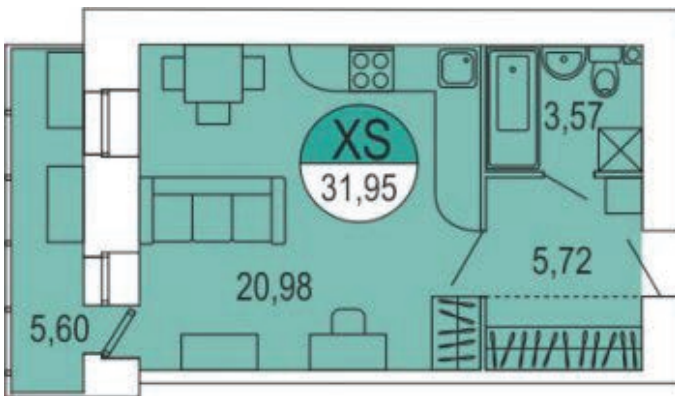

ЖК Парус / 1 очередь / 3 подъезд / 6 этаж / кв. 163

Цена: 2 529 412 р.

Метраж: 31,95 м²

ТИП ОТДЕЛКИ

БЕЛАЯ ОТДЕЛКА ВКЛЮЧАЕТ В СЕБЯ:

- Подготовка стен под покраску/поклеюку обоев: штукатурка и шпаклевка
- Выравнивание (заделка рустов) и побелка потолка
- Установка многокамерных оконных блоков с подоконниками и откосами
- Выравнивание пола (стяжка)
- Обмазочная гидроизоляция ванных комнат и с/у
- Разводка электричества по квартире с установкой электрических розеток и выключателей по проекту
- Установка розеток для телефона, Интернета, ТВ антенны
- Установка счетчиков электроснабжения, счетчиков горячей и холодной воды
- Установка стальных, входных дверей со звукоизоляцией
- Установка алюминиевых радиаторов с ручными терморегуляторами