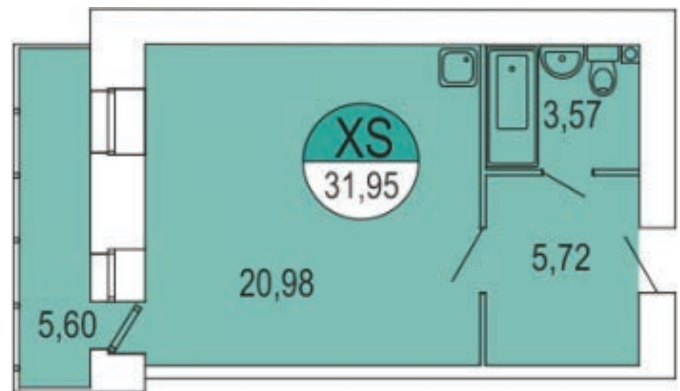

ЖК Парус / 1 очередь / 3 подъезд / 6 этаж / кв. 163

Цена: 2 529 412 р.

Метраж: 31,95 м²

ТИП ОТДЕЛКИ

БЕЛАЯ ОТДЕЛКА ВКЛЮЧАЕТ В СЕБЯ:

- Подготовка стен под покраску/поклеюку обоев: штукатурка и шпаклевка
- Выравнивание (заделка рустов) и побелка потолка
- Установка многокамерных оконных блоков с подоконниками и откосами
- Выравнивание пола (стяжка)
- Обмазочная гидроизоляция ванных комнат и с/у
- Разводка электричества по квартире с установкой электрических розеток и выключателей по проекту
- Установка розеток для телефона, Интернета, ТВ антенны
- Установка счетчиков электроснабжения, счетчиков горячей и холодной воды
- Установка стальных, входных дверей со звукоизоляцией
- Установка алюминиевых радиаторов с ручными терморегуляторами