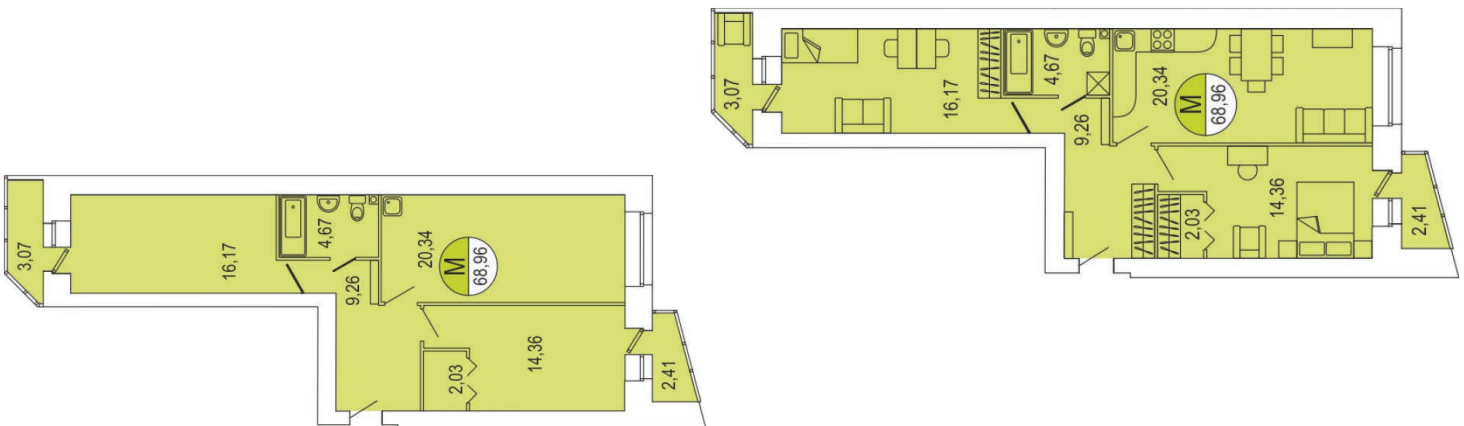

**ЖК Парус / 1 очередь / 3 подъезд / 5 этаж / кв. 159**

Цена: 4 611 765 р.

Метраж: 68,96 м<sup>2</sup>

**ТИП ОТДЕЛКИ**

**БЕЛАЯ ОТДЕЛКА ВКЛЮЧАЕТ В СЕБЯ:**

- Подготовка стен под покраску/поклейку обоев: штукатурка и шпаклевка
- Выравнивание (заделка рустов) и побелка потолка
- Установка многокамерных оконных блоков с подоконниками и откосами
- Выравнивание пола (стяжка)
- Обмазочная гидроизоляция ванных комнат и с/у
- Разводка электричества по квартире с установкой электрических розеток и выключателей по проекту
- Установка розеток для телефона, Интернета, ТВ антенны
- Установка счетчиков электроснабжения, счетчиков горячей и холодной воды
- Установка стальных, входных дверей со звукоизоляцией
- Установка алюминиевых радиаторов с ручными терморегуляторами