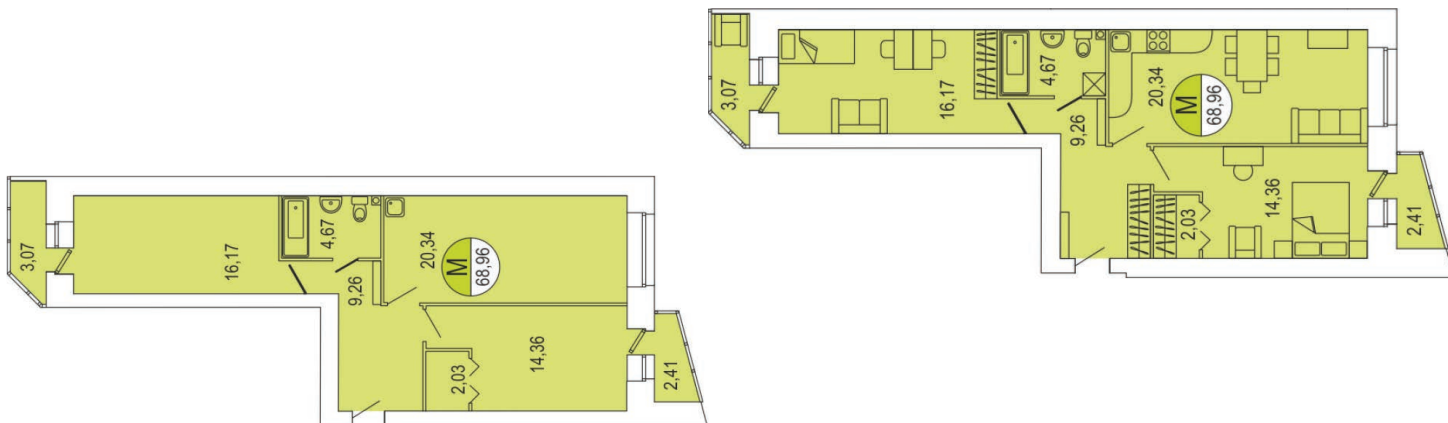

ЖК Парус / 1 очередь / 3 подъезд / 4 этаж / кв. 149

Цена: 4 576 471 р.

Метраж: 68,96 м²

ТИП ОТДЕЛКИ

БЕЛАЯ ОТДЕЛКА ВКЛЮЧАЕТ В СЕБЯ:

- Подготовка стен под покраску/поклею обоев: штукатурка и шпаклевка
- Выравнивание (заделка рустов) и побелка потолка
- Установка многокамерных оконных блоков с подоконниками и откосами
- Выравнивание пола (стяжка)
- Обмазочная гидроизоляция ванных комнат и с/у
- Разводка электричества по квартире с установкой электрических розеток и выключателей по проекту
- Установка розеток для телефона, Интернета, ТВ антенны
- Установка счетчиков электроснабжения, счетчиков горячей и холодной воды
- Установка стальных, входных дверей со звукоизоляцией
- Установка алюминиевых радиаторов с ручными терморегуляторами