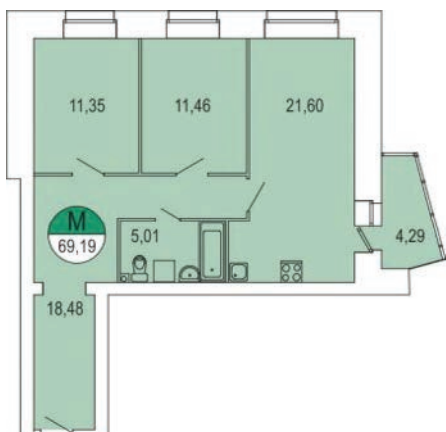

ЖК Парус / 1 очередь / 1 подъезд / 3 этаж / кв. 14

Цена: 4 458 824 р.

Метраж: 69,19 м²

ТИП ОТДЕЛКИ

БЕЛАЯ ОТДЕЛКА ВКЛЮЧАЕТ В СЕБЯ:

- Подготовка стен под покраску/поклейку обоев: штукатурка и шпаклевка
- Выравнивание (заделка рустов) и побелка потолка
- Установка многокамерных оконных блоков с подоконниками и откосами
- Выравнивание пола (стяжка)
- Обмазочная гидроизоляция ванных комнат и с/у
- Разводка электричества по квартире с установкой электрических розеток и выключателей по проекту
- Установка розеток для телефона, Интернета, ТВ антенны
- Установка счетчиков электроснабжения, счетчиков горячей и холодной воды
- Установка стальных, входных дверей со звукоизоляцией
- Установка алюминиевых радиаторов с ручными терморегуляторами