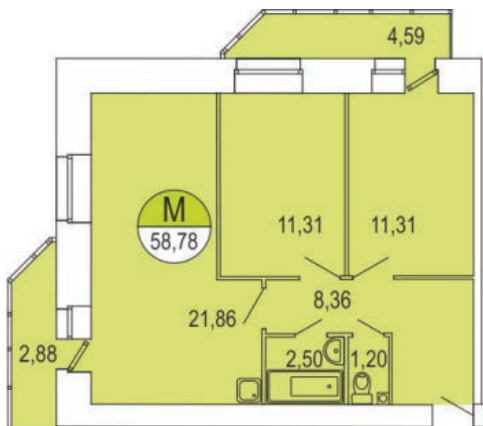

ЖК Парус / 1 очередь / 3 подъезд / 3 этаж / кв. 134

Цена: 4 470 588 р.

Метраж: 58,78 м²

ТИП ОТДЕЛКИ

БЕЛАЯ ОТДЕЛКА ВКЛЮЧАЕТ В СЕБЯ:

- Подготовка стен под покраску/поклею обоев: штукатурка и шпаклевка
- Выравнивание (заделка рустов) и побелка потолка
- Установка многокамерных оконных блоков с подоконниками и откосами
- Выравнивание пола (стяжка)
- Обмазочная гидроизоляция ванных комнат и с/у
- Разводка электричества по квартире с установкой электрических розеток и выключателей по проекту
- Установка розеток для телефона, Интернета, ТВ антенны
- Установка счетчиков электроснабжения, счетчиков горячей и холодной воды
- Установка стальных, входных дверей со звукоизоляцией
- Установка алюминиевых радиаторов с ручными терморегуляторами