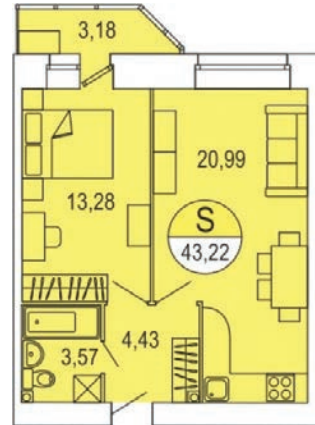

ЖК Парус / 1 очередь / 3 подъезд / 2 этаж / кв. 128

Цена: 3 223 529 р.

Метраж: 43,22м²

ТИП ОТДЕЛКИ

БЕЛАЯ ОТДЕЛКА ВКЛЮЧАЕТ В СЕБЯ:

- Подготовка стен под покраску/поклею обоев: штукатурка и шпаклевка
- Выравнивание (заделка рустов) и побелка потолка
- Установка многокамерных оконных блоков с подоконниками и откосами
- Выравнивание пола (стяжка)
- Обмазочная гидроизоляция ванных комнат и с/у
- Разводка электричества по квартире с установкой электрических розеток и выключателей по проекту
- Установка розеток для телефона, Интернета, ТВ антенны
- Установка счетчиков электроснабжения, счетчиков горячей и холодной воды
- Установка стальных, входных дверей со звукоизоляцией
- Установка алюминиевых радиаторов с ручными терморегуляторами