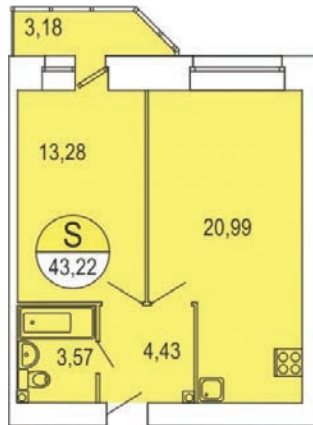

ЖК Парус / 1 очередь / 3 подъезд / 2 этаж / кв. 128

Цена: 3 223 529 р.

Метраж: 43,22м²

ТИП ОТДЕЛКИ

БЕЛАЯ ОТДЕЛКА ВКЛЮЧАЕТ В СЕБЯ:

- Подготовка стен под покраску/поклею обоев: штукатурка и шпаклевка
- Выравнивание (заделка рустов) и побелка потолка
- Установка многокамерных оконных блоков с подоконниками и откосами
- Выравнивание пола (стяжка)
- Обмазочная гидроизоляция ванных комнат и с/у
- Разводка электричества по квартире с установкой электрических розеток и выключателей по проекту
- Установка розеток для телефона, Интернета, ТВ антенны
- Установка счетчиков электроснабжения, счетчиков горячей и холодной воды
- Установка стальных, входных дверей со звукоизоляцией
- Установка алюминиевых радиаторов с ручными терморегуляторами