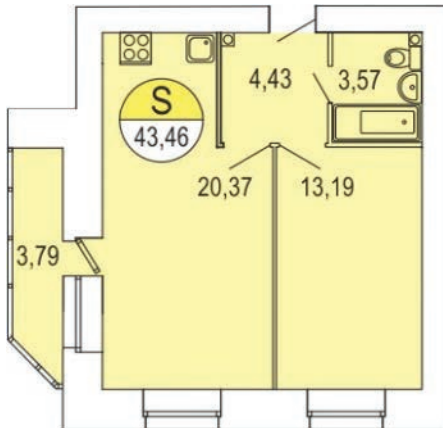

ЖК Парус / 1 очередь / 3 подъезд / 2 этаж / кв. 121

Цена: 2 952 941 р.

Метраж: 43,46 м²

ТИП ОТДЕЛКИ

БЕЛАЯ ОТДЕЛКА ВКЛЮЧАЕТ В СЕБЯ:

- Подготовка стен под покраску/поклейку обоев: штукатурка и шпаклевка
- Выравнивание (заделка рустов) и побелка потолка
- Установка многокамерных оконных блоков с подоконниками и откосами
- Выравнивание пола (стяжка)
- Обмазочная гидроизоляция ванных комнат и с/у
- Разводка электричества по квартире с установкой электрических розеток и выключателей по проекту
- Установка розеток для телефона, Интернета, ТВ антенны
- Установка счетчиков электроснабжения, счетчиков горячей и холодной воды
- Установка стальных, входных дверей со звукоизоляцией
- Установка алюминиевых радиаторов с ручными терморегуляторами